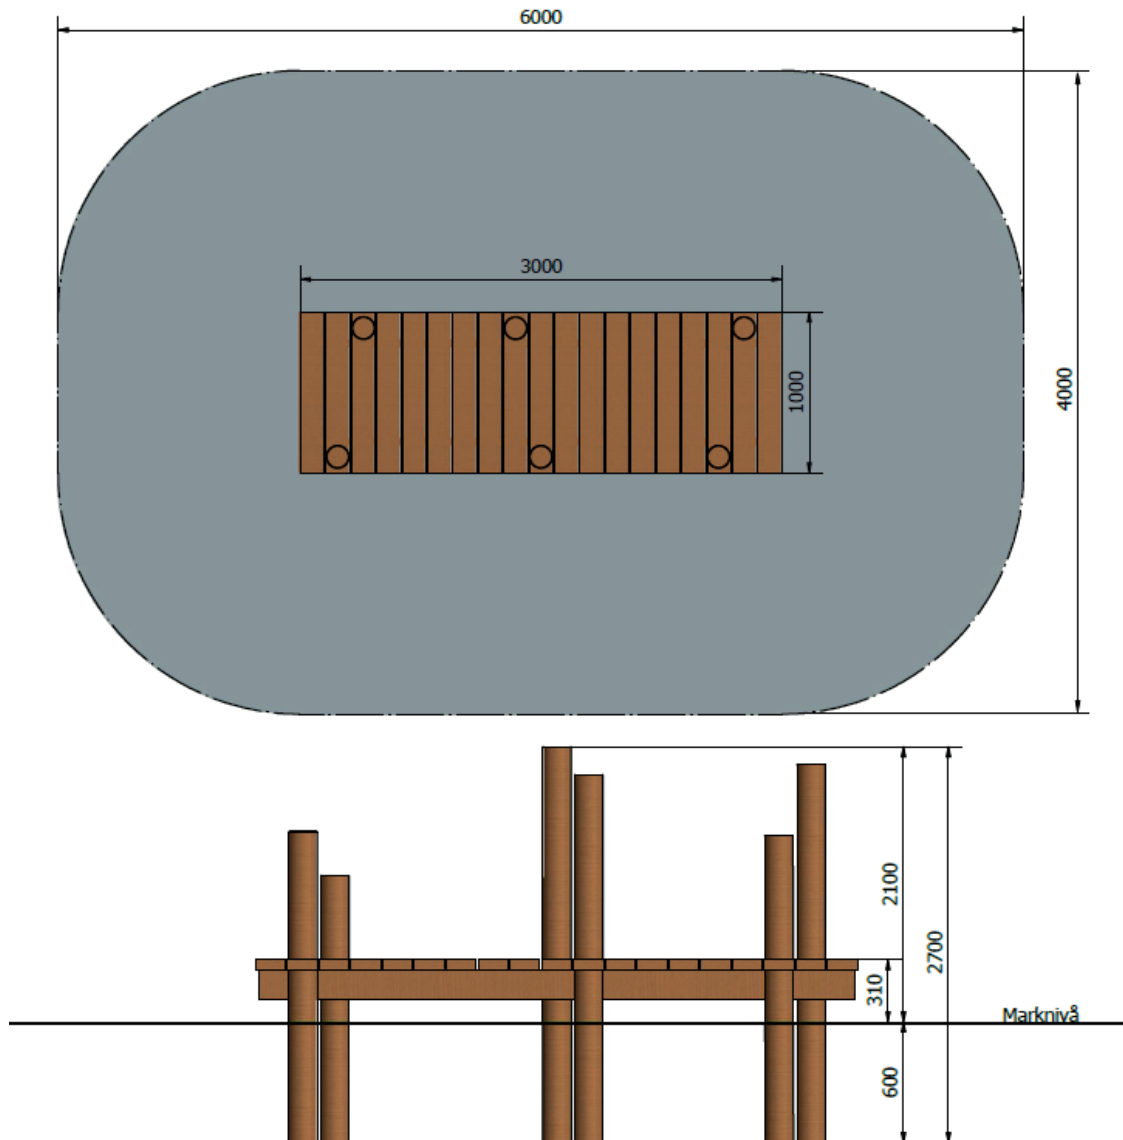

Vy ovanifrån med säkerhetsområde samt vy från sidan (mm)

Utform

Bjäre Plats 11, 218 45 Vintrie
Tel. 0413-20 000, E-post: info@utform.se
www.utform.se