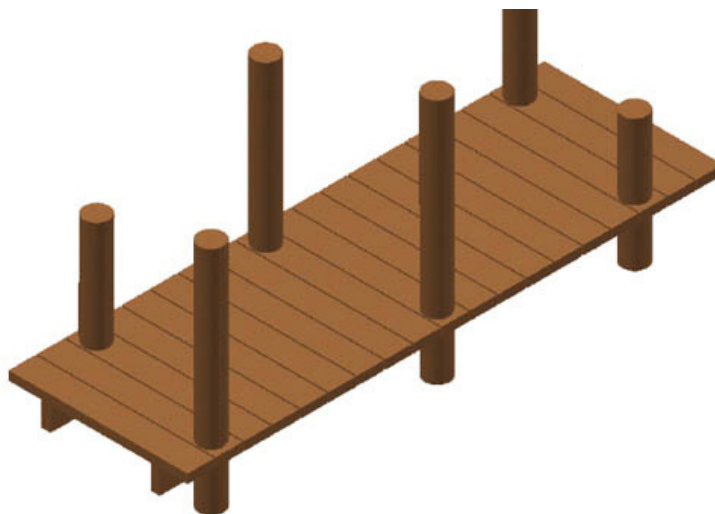

Lekbrygga

Art.nr: LB.1

PRODUKTINFORMATION

Brygga för lek, motorik och balans. En perfekt språngbräda in i leken.

Produkten är tillverkad enligt SS-EN 1176:2017.

Målgrupp (år):	3+
Längd (mm):	3000
Bredd (mm):	1000
Höjd (mm):	2400
Minimutrymme (mm) :	6000 x 4000
Fri fallhöjd (mm):	<600
Krav på stötdämpande underlag:	nej
Förankring:	nedgrävning
Djup fundament (mm):	600
Vikt tyngsta del (kg):	155
Reservdelar:	ja
Material:	lärk, varmförzinkat stål

Vy ovanifrån med minimiutrymme (mm) samt vy från sidan (mm)