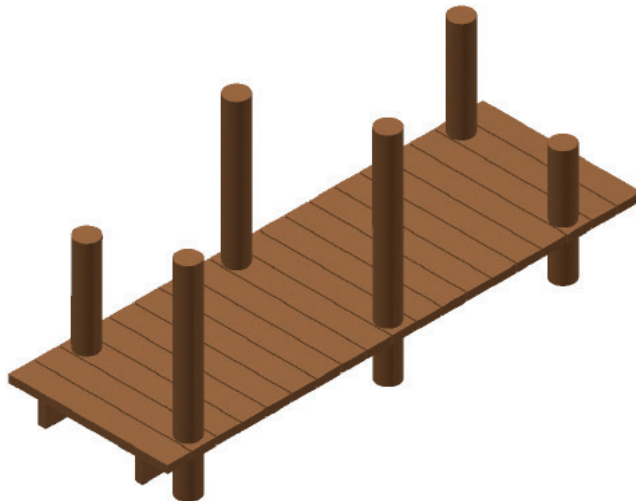

# Lekbrygga

Art.nr: LB.1

## Produktinformation

Brygga för att öva balans och motorik.

Målgrupp (år): 3-5

Längd (mm): 3000

Bredd (mm): 1000

Dimension stolpar leverans (mm):  $\varnothing$  150 x 2700

Säkerhetsområde (mm): 6000 x 4000

Fallutrymme (m<sup>2</sup>): 22,5

Fri fallhöjd (mm): < 600

Djup fundament (mm): 650

Krav på stötdämpande underlag: nej

Dimension största del (mm): 200 x 1000 x 3000

Vikt största del (kg): 155

Reservdelar: ja