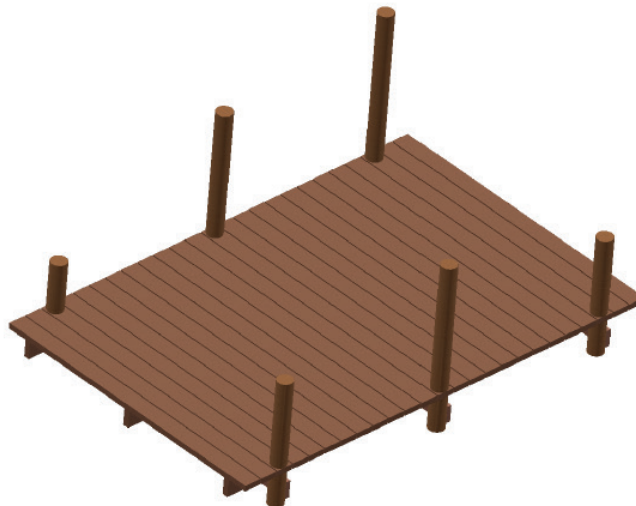

Lekbrygga stor

Art.nr: LB.1-2

Produktinformation

Brygga för att öva balans och motorik.

Målgrupp (år): 3-5

Längd (mm): 4000

Bredd (mm): 2600

Dimension stolpar leverans (mm): \varnothing 150 x 2700

Säkerhetsområde (mm): 7000 x 5600

Fallutrymme (m²): 37,1

Fri fallhöjd (mm): < 600

Djup fundament (mm): 650

Krav på stötdämpande underlag: nej

Dimension största del (mm): 200 x 2600 x 4000

Vikt största del (kg): 435