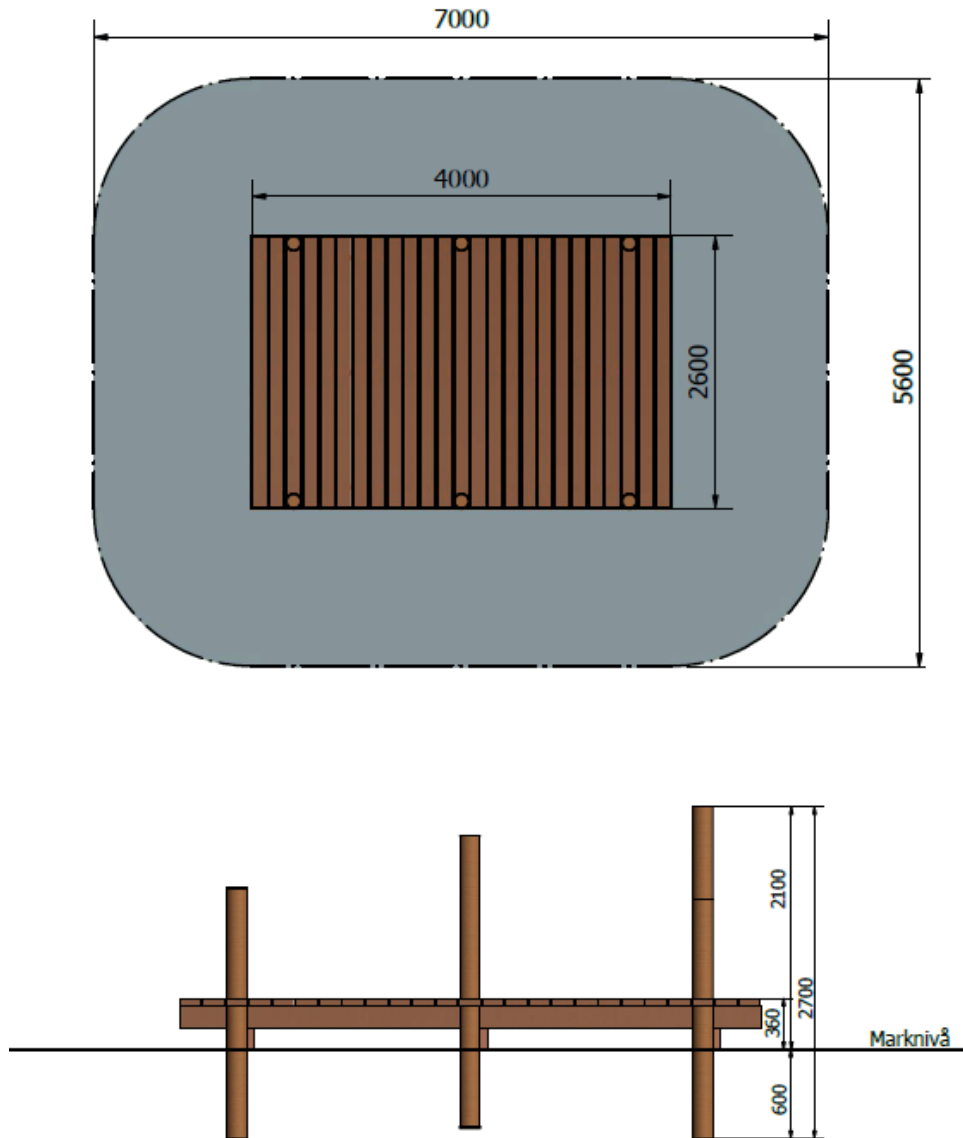

Vy ovanifrån med säkerhetsområde samt vy från sidan (mm)

Utform

Bjäre Plats 11, 218 45 Vintrie
Tel. 0413-20 000, E-post: info@utform.se
www.utform.se