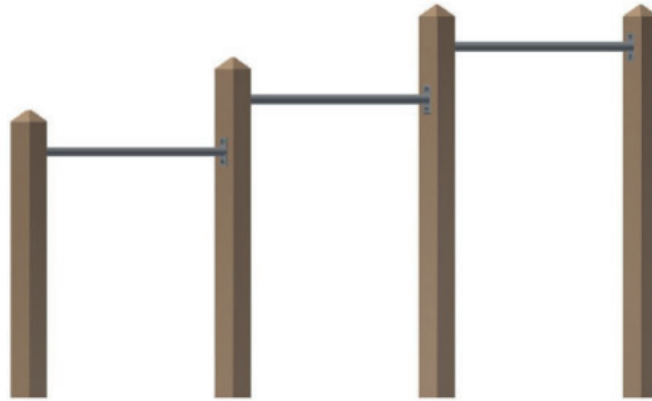

Volträcke

Art.nr: L.3-3

Produktinformation

Räcken på olika höjder för volter och motorik.

Målgrupp (år): 5-9

Längd (mm): 3380

Bredd (mm): 95

Höjd (mm): 1500

Säkerhetsområde (mm): 6380 x 3095

Fallutrymme (m²): 18,3

Fri fallhöjd (mm): 1350

Djup fundament (mm): 750

Krav på stötdämpande underlag: ja

Dimension största del (mm): 95 x 95 x 2100

Vikt största del (kg): 15