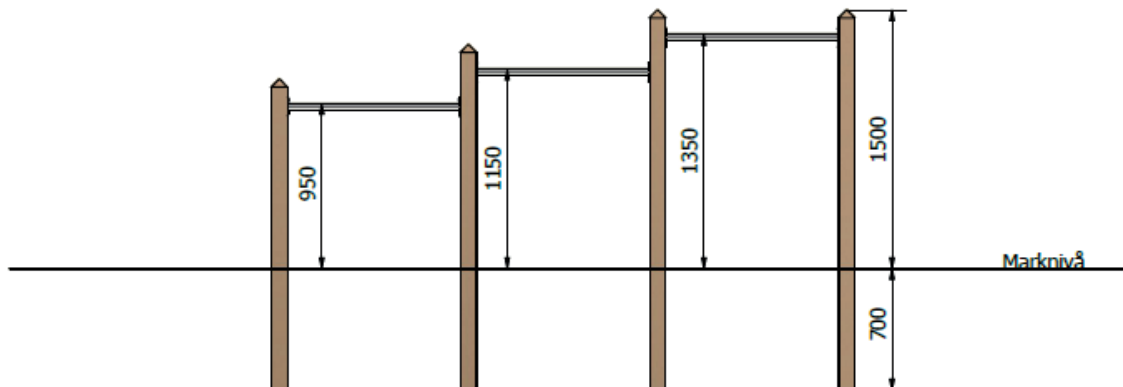

Vy ovanifrån med säkerhetsområde samt vy från sidan (mm)

Utform

Bjäre Plats 11, 218 45 Vintrie
Tel. 0413-20 000, E-post: info@utform.se
www.utform.se