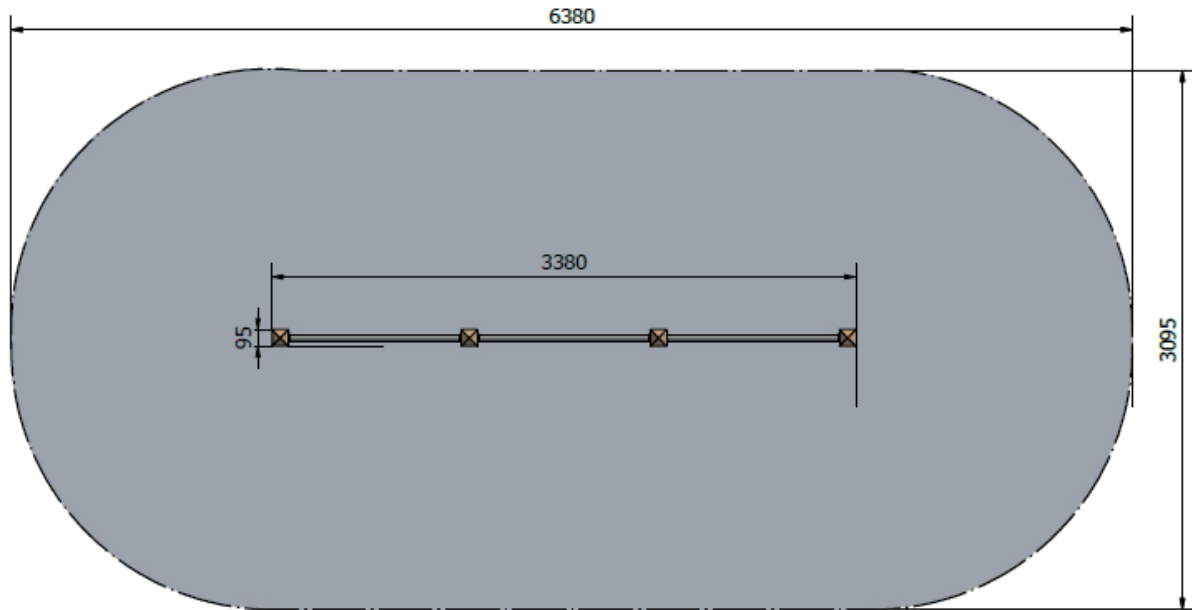

Vy ovanifrån med säkerhetsområde samt vy från sidan (mm)

Utform

Bjäre Plats 11, 218 45 Vintrie
Tel. 0413-20 000, E-post: info@utform.se
www.utform.se