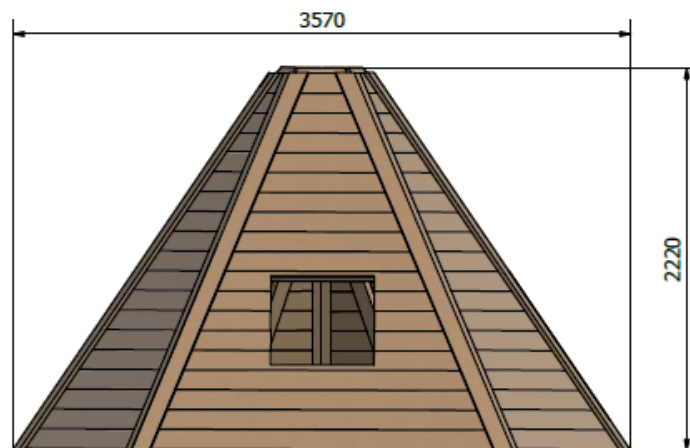

Vy ovanifrån med säkerhetsområde samt vy från sidan (mm)

Marknivå

Utform

Bjäre Plats 11, 218 45 Vintrie
Tel. 0413-20 000, E-post: info@utform.se
www.utform.se