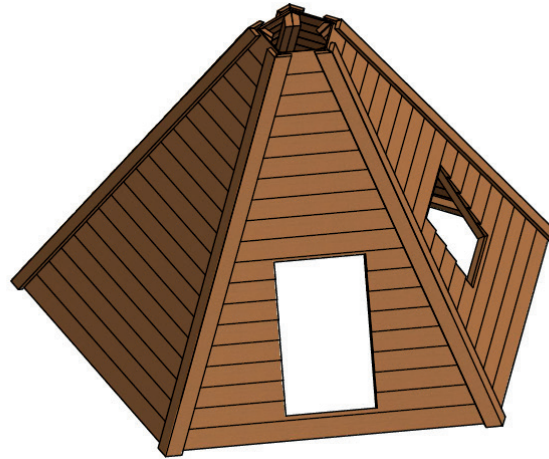

Indiantält

Art.nr: L.28

Produktinformation

Lekhus med en dörröppning och två fönster.

Målgrupp (år): 1+

Längd/Bredd (mm): 3570

Höjd (mm): 2200

Säkerhetsområde (mm): ø 6570

Fallutrymme (m²): 35,7

Fri fallhöjd (mm): < 600

Djup fundament (mm): -

Krav på stötdämpande underlag: nej

Dimension största del (mm): 142 x 2190 x 2535

Vikt största del (kg): 100

Reservdelar: ja

Material