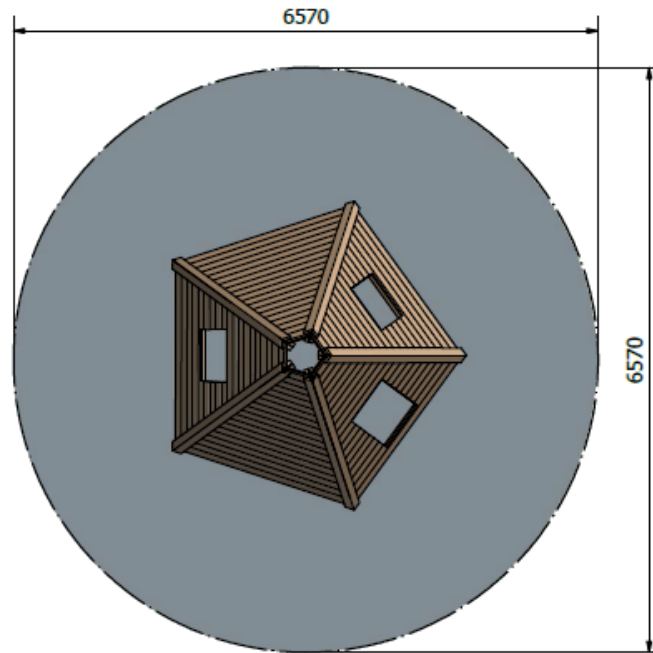

Vy ovanifrån med säkerhetsområde samt vy från sidan (mm)

Marknivå

Utform

Bjäre Plats 11, 218 45 Vintrie
Tel. 0413-20 000, E-post: info@utform.se
www.utform.se