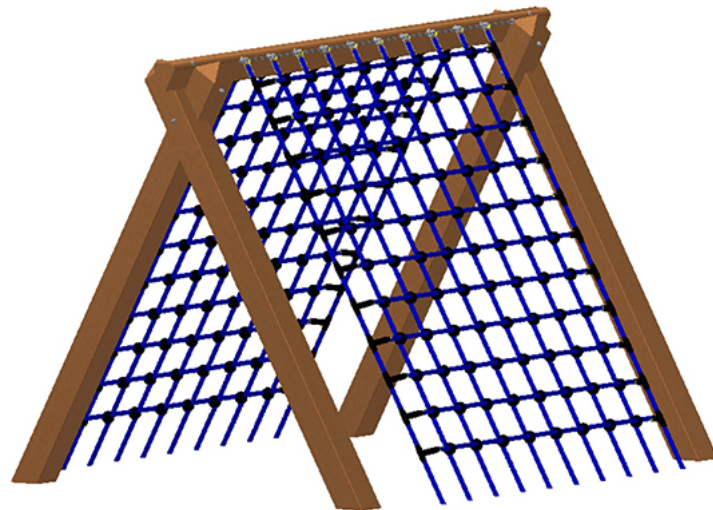

Klätternät

Art.nr: L.21

Teknisk information

Mått

Längd: 1840 mm

Bredd: 1700 mm

Höjd: 1390 mm

Material