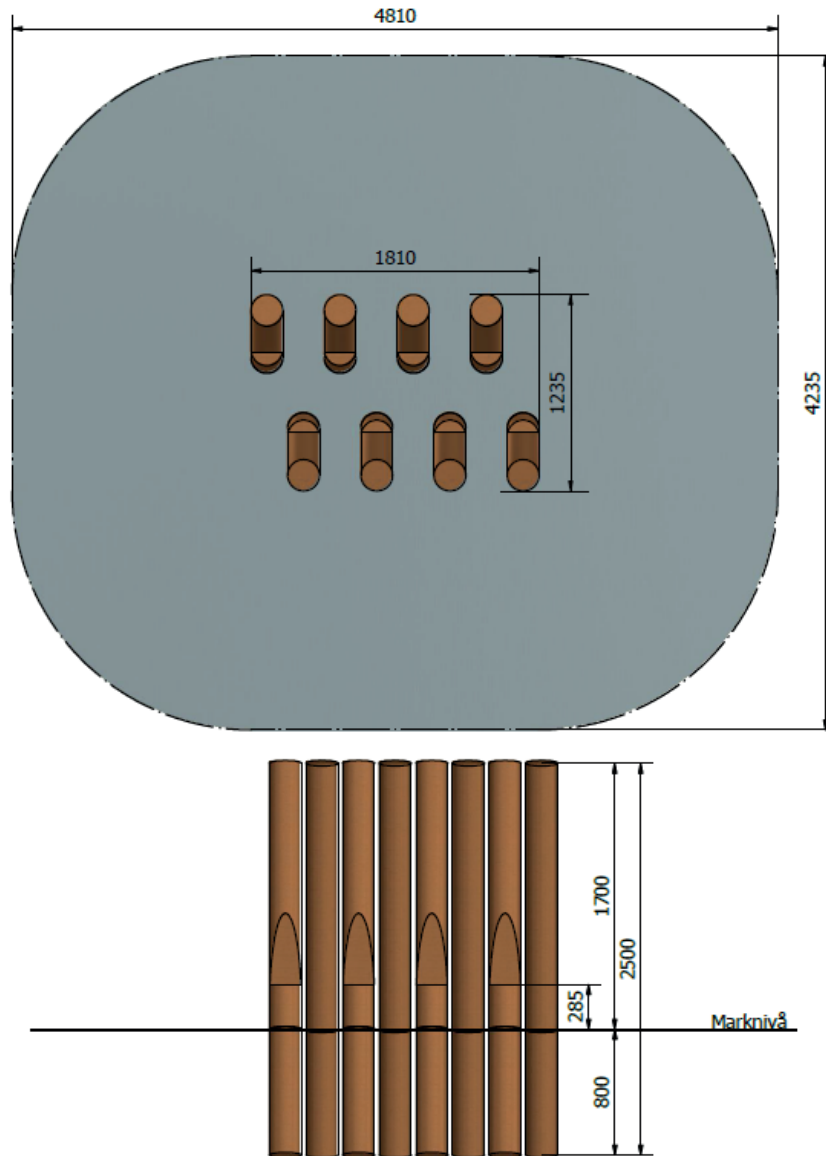

Vy ovanifrån med säkerhetsområde samt vy från sidan (mm)

Utform

Bjäre Plats 11, 218 45 Vintrie
Tel. 0413-20 000, E-post: info@utform.se
www.utform.se