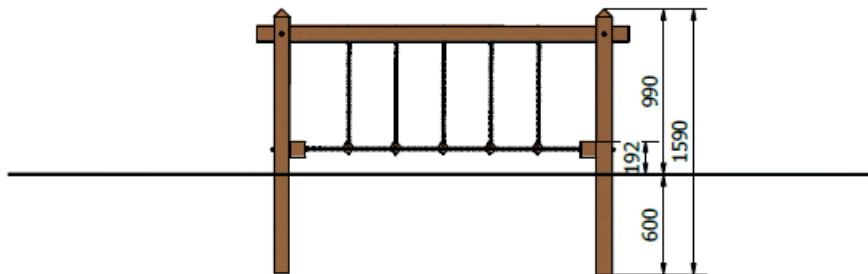

Vy ovanifrån med säkerhetsområde samt vy från sidan (mm)

Utform

Bjäre Plats 11, 218 45 Vintrie
Tel. 0413-20 000, E-post: info@utform.se
www.utform.se