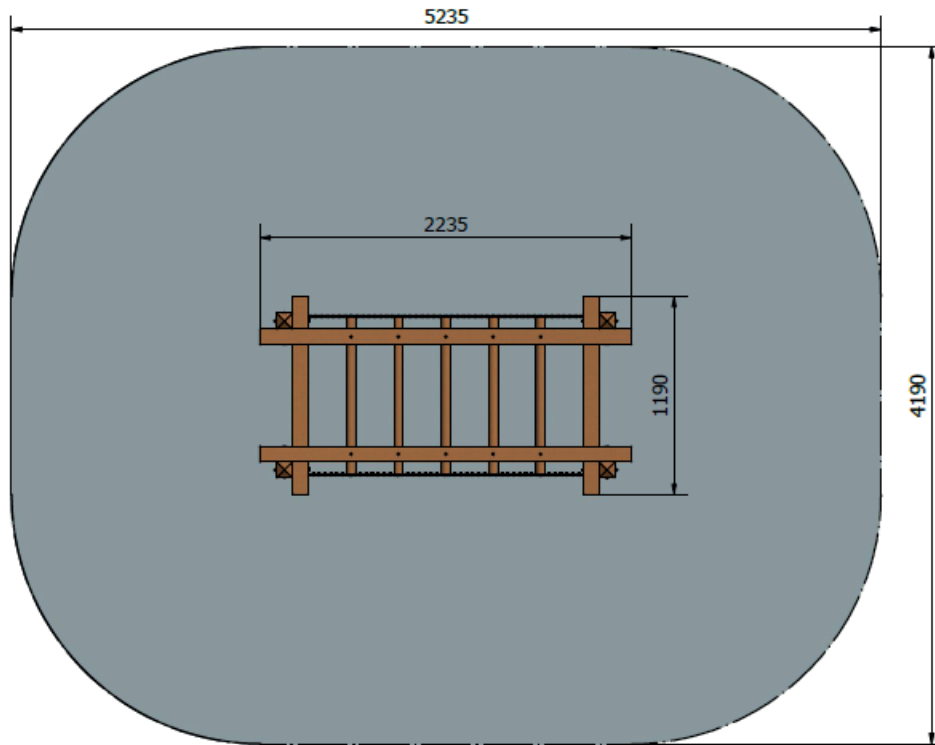

Vy ovanifrån med säkerhetsområde samt vy från sidan (mm)

Utform

Bjäre Plats 11, 218 45 Vintrie
Tel. 0413-20 000, E-post: info@utform.se
www.utform.se