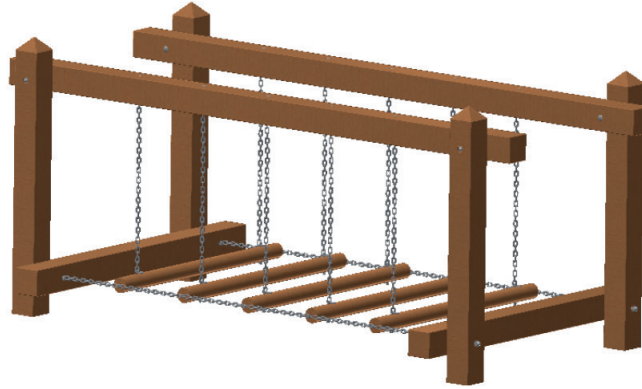

# Stockbro

Art.nr: L.19

## Produktinformation

Lekredskap för balans och motorik.

Målgrupp (år): 5-9

Längd (mm): 2235

Bredd (mm): 1190

Höjd (mm): 990

Säkerhetsområde (mm): 5235 x 4190

Fallutrymme (m<sup>2</sup>): 20

Fri fallhöjd (mm): < 600

Djup fundament (mm): 650

Krav på stötdämpande underlag: nej

Dimension största del (mm): 763 x 800 x 2235

Vikt största del (kg): 45

Reservdelar: ja