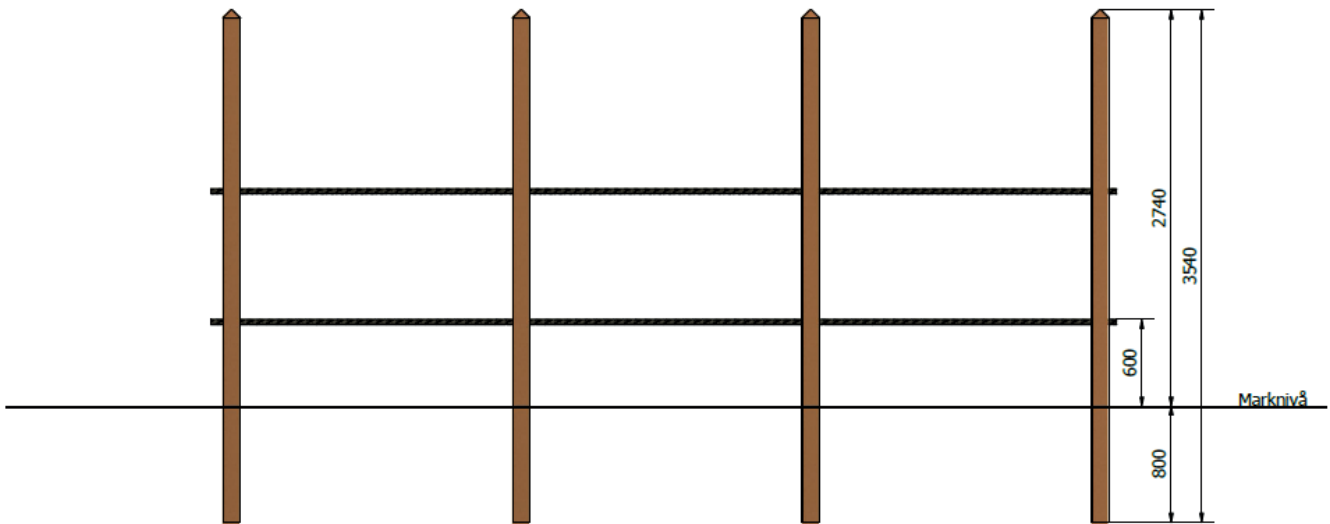

Vy ovanifrån med säkerhetsområde samt vy från sidan (mm)

Utform

Bjäre Plats 11, 218 45 Vintrie
Tel. 0413-20 000, E-post: info@utform.se
www.utform.se