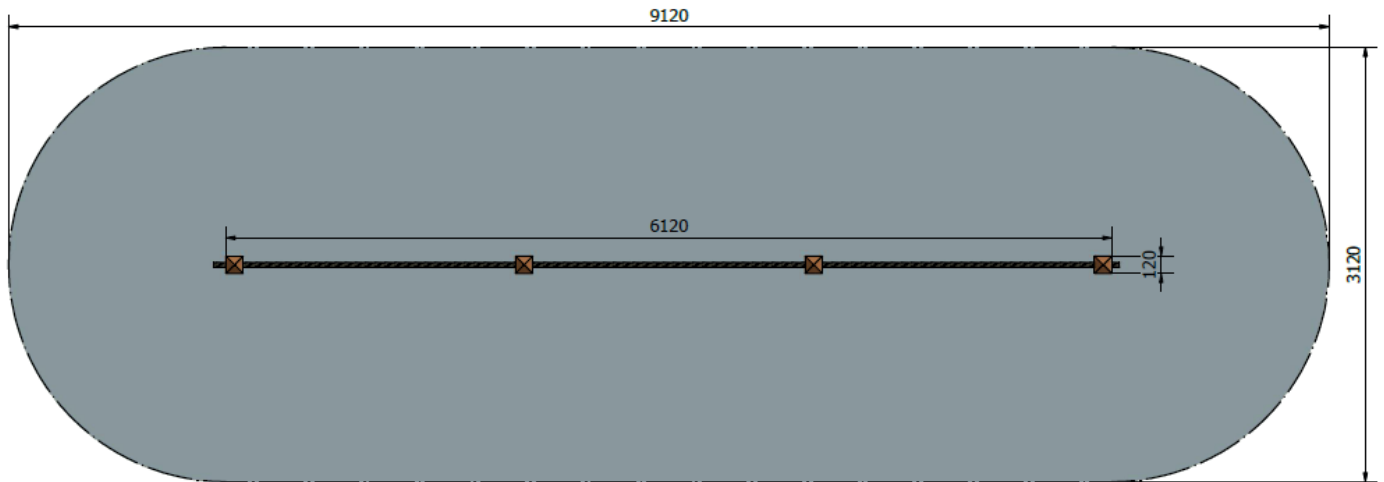

Vy ovanifrån med säkerhetsområde samt vy från sidan (mm)

Utform

Bjäre Plats 11, 218 45 Vintrie
Tel. 0413-20 000, E-post: info@utform.se
www.utform.se