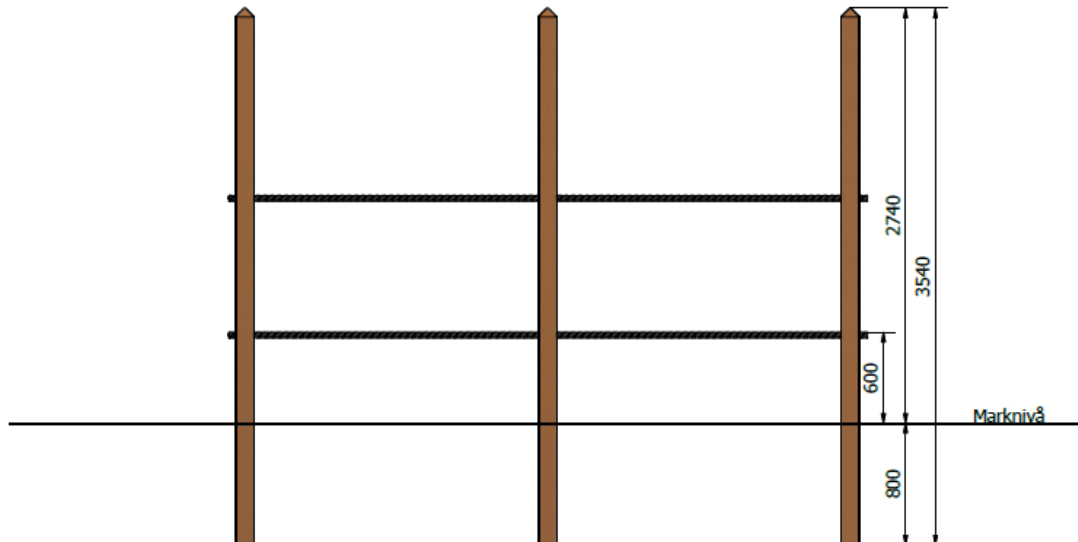

Vy ovanifrån med säkerhetsområde samt vy från sidan (mm)

Utform

Bjäre Plats 11, 218 45 Vintrie
Tel. 0413-20 000, E-post: info@utform.se
www.utform.se