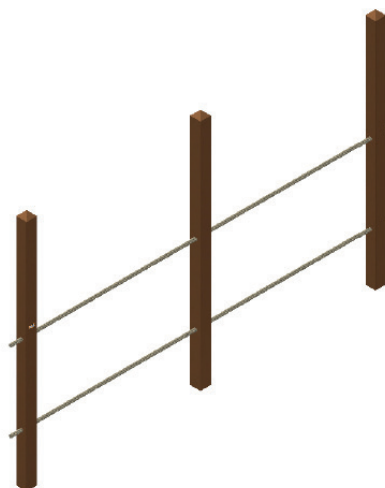

Repgång

Art.nr: L.15-3

Produktinformation

Lekredskap för balans och motorik.

Målgrupp (år): 3-5, 5-9

Längd (mm): 4120

Bredd (mm): 120

Höjd (mm): 2740

Säkerhetsområde (mm): 7120 x 3120

Fallutrymme (m²): 20,3

Fri fallhöjd (mm): < 600

Djup fundament (mm): 850

Krav på stötdämpande underlag: nej

Dimension största del (mm): 120 x 120 x 3540

Vikt största del (kg): 40

Reservdelar: ja

Material

Obehandlad lärk: 93 %

Polyhamparep: 6,5 %

Varmförzinkat stål: 0,5 %

Polyolefiner plast: < 0,1%

Produkten är tillverkad enligt SS-EN 1176:2017.

Utform