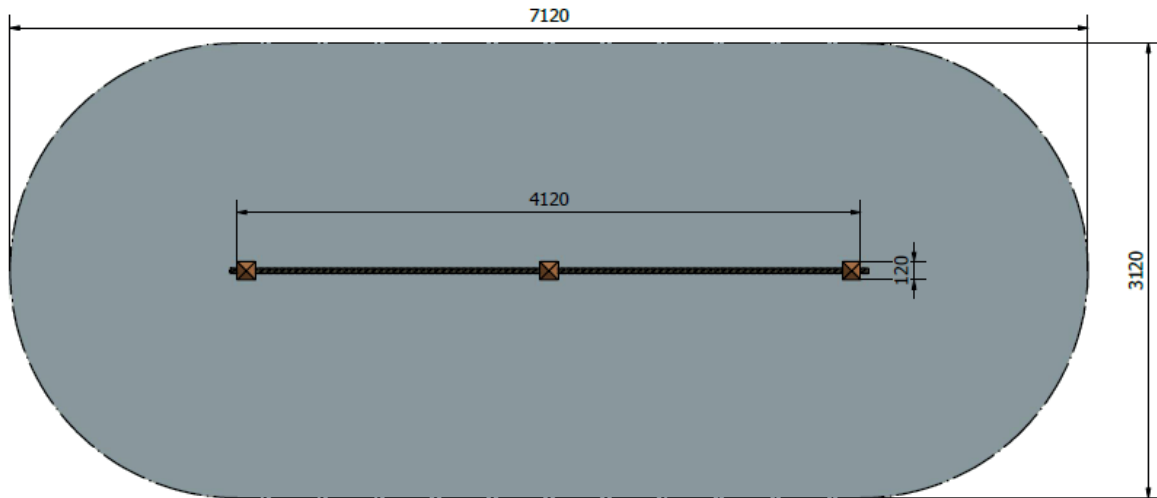

Vy ovanifrån med säkerhetsområde samt vy från sidan (mm)

Utform

Bjäre Plats 11, 218 45 Vintrie
Tel. 0413-20 000, E-post: info@utform.se
www.utform.se