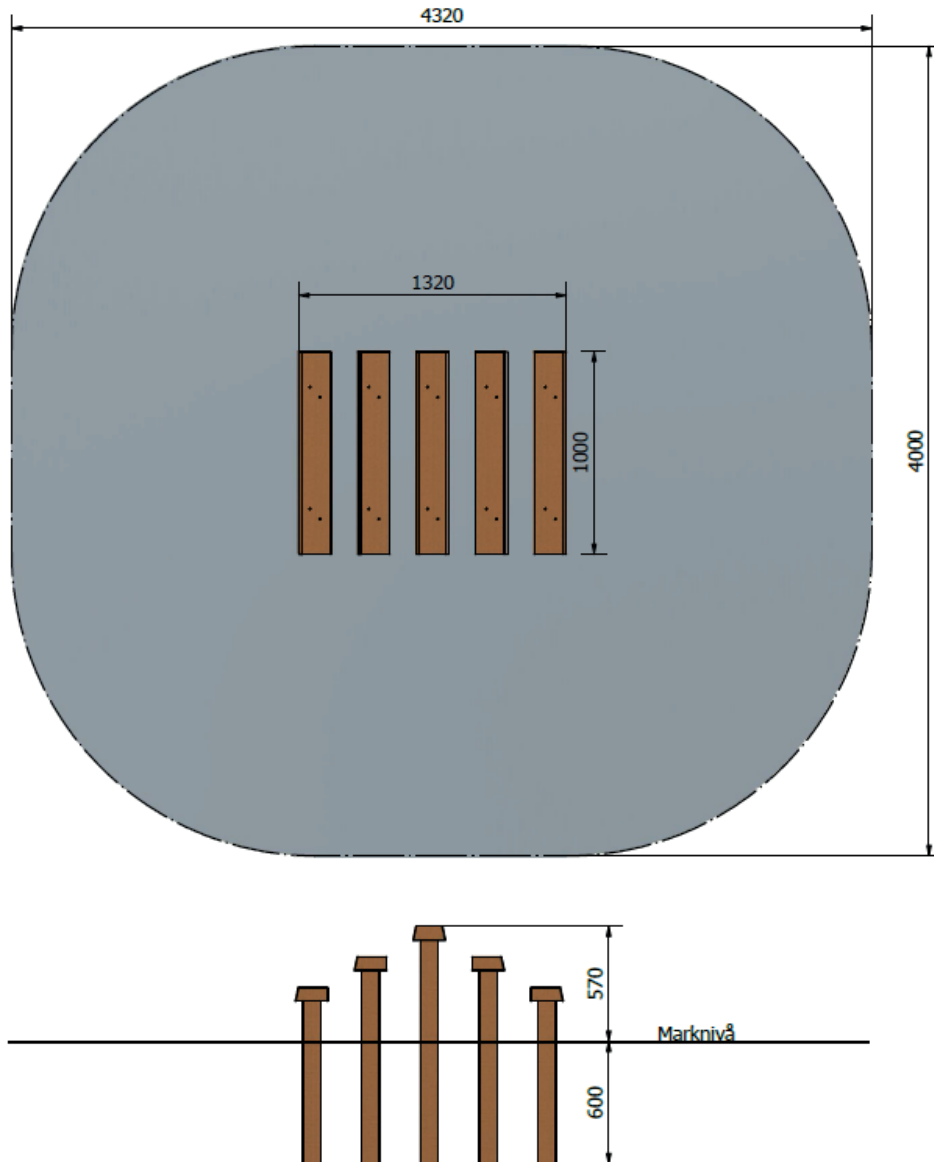

Vy ovanifrån med säkerhetsområde samt vy från sidan (mm)

Utform

Bjäre Plats 11, 218 45 Vintrie
Tel. 0413-20 000, E-post: info@utform.se
www.utform.se