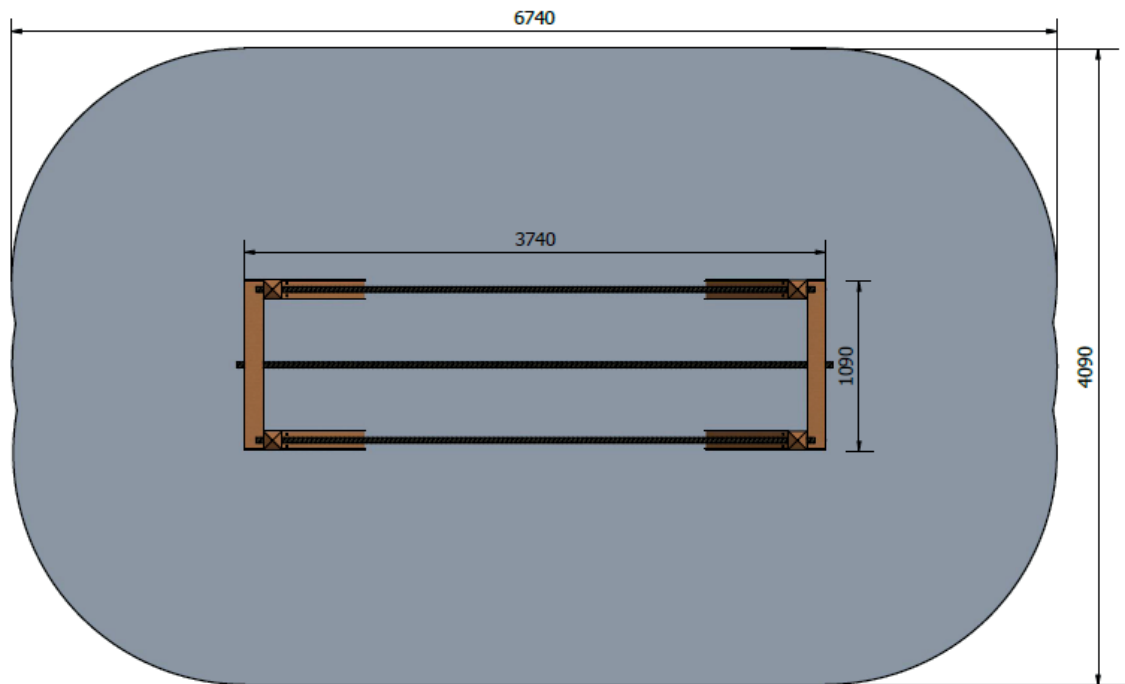

Vy ovanifrån med säkerhetsområde samt vy från sidan (mm)

Utform

Bjäre Plats 11, 218 45 Vintrie
Tel. 0413-20 000, E-post: info@utform.se
www.utform.se