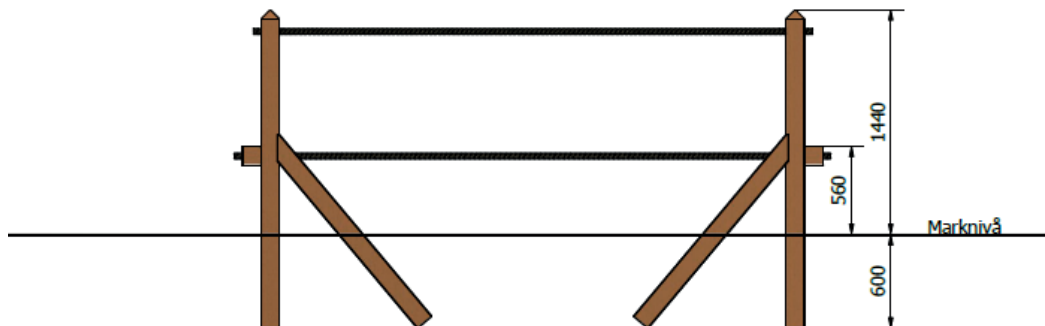

Vy ovanifrån med säkerhetsområde samt vy från sidan (mm)

Utform

Bjäre Plats 11, 218 45 Vintrie
Tel. 0413-20 000, E-post: info@utform.se
www.utform.se