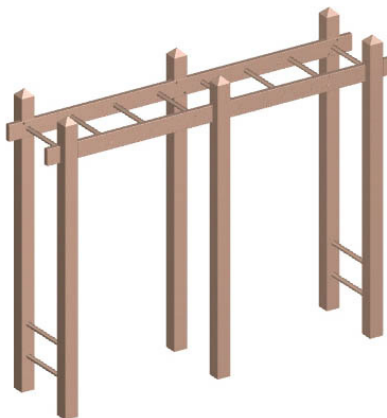

# Armgång

Art.nr: L.11

## PRODUKTINFORMATION

Lekredskap för styrka och motorik. Som en del av en hinderbana för barn.

Produkten är tillverkad enligt SS-EN 1176:2017.

Målgrupp (år): 9+

Längd (mm): 3230

Bredd (mm): 750

Höjd (mm): 2600

Minimutrymme (mm) : 7500 x 4950

Fri fallhöjd (mm): 2347

Krav på stötdämpande underlag: ja

Förankring: direktgjutning

Djup fundament (mm): 800

Vikt tyngsta del (kg): 40

Reservdelar: ja

Material: lärk, furu, varmförzinkat stål