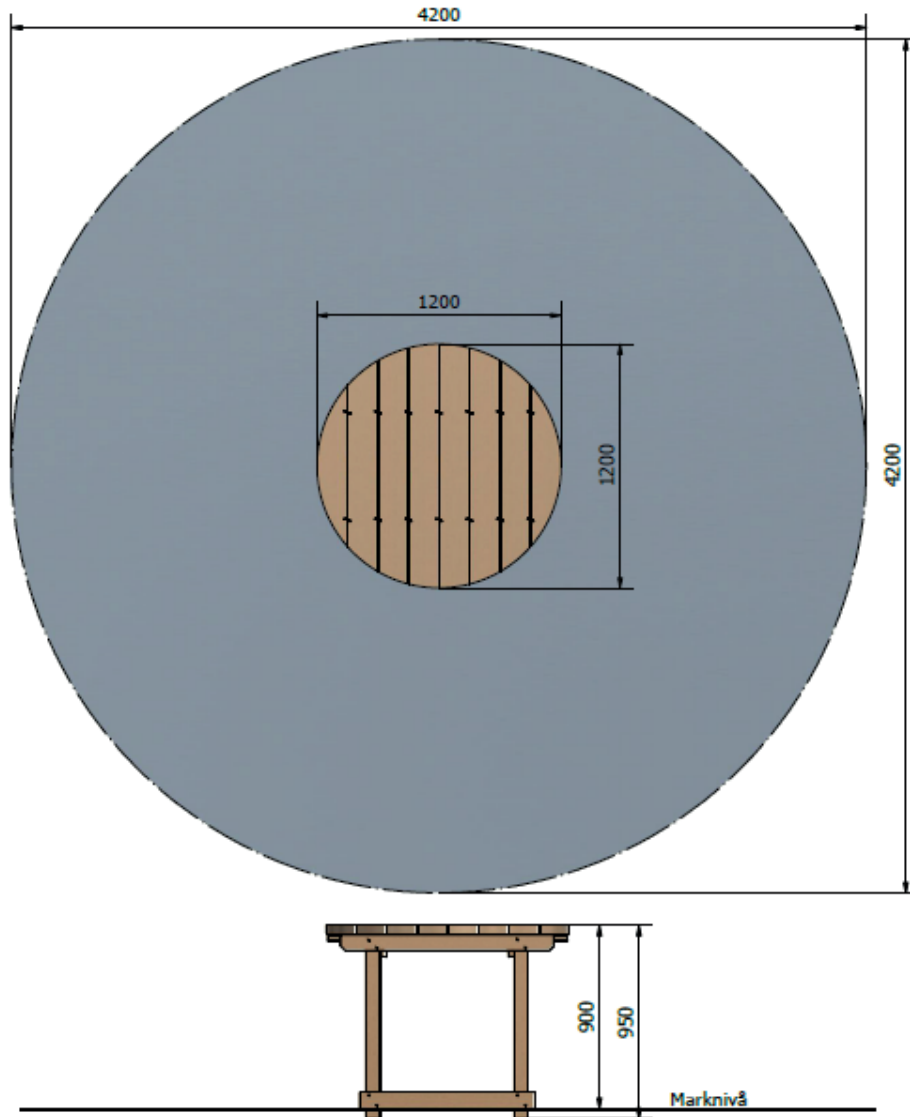

# Bakbord runt 1200 mm

Art.nr: BB.2

## Produktinformation

Bord för sandlek.

Målgrupp (år): 1+

Diameter (mm):  $\varnothing$  1200

Höjd (mm): max. 900

Säkerhetsområde (mm):  $\varnothing$  4200

Fallutrymme (m<sup>2</sup>): 13,7

Fri fallhöjd (mm): 900

Djup fundament (mm): -

Krav på stötdämpande underlag: ja

Dimension största del (mm):  $\varnothing$  1200 x 950

Vikt största del (kg): 72

Reservdelar: ja

[www.utform.se](http://www.utform.se)

Vy ovanifrån med säkerhetsområde samt vy från sidan (mm)