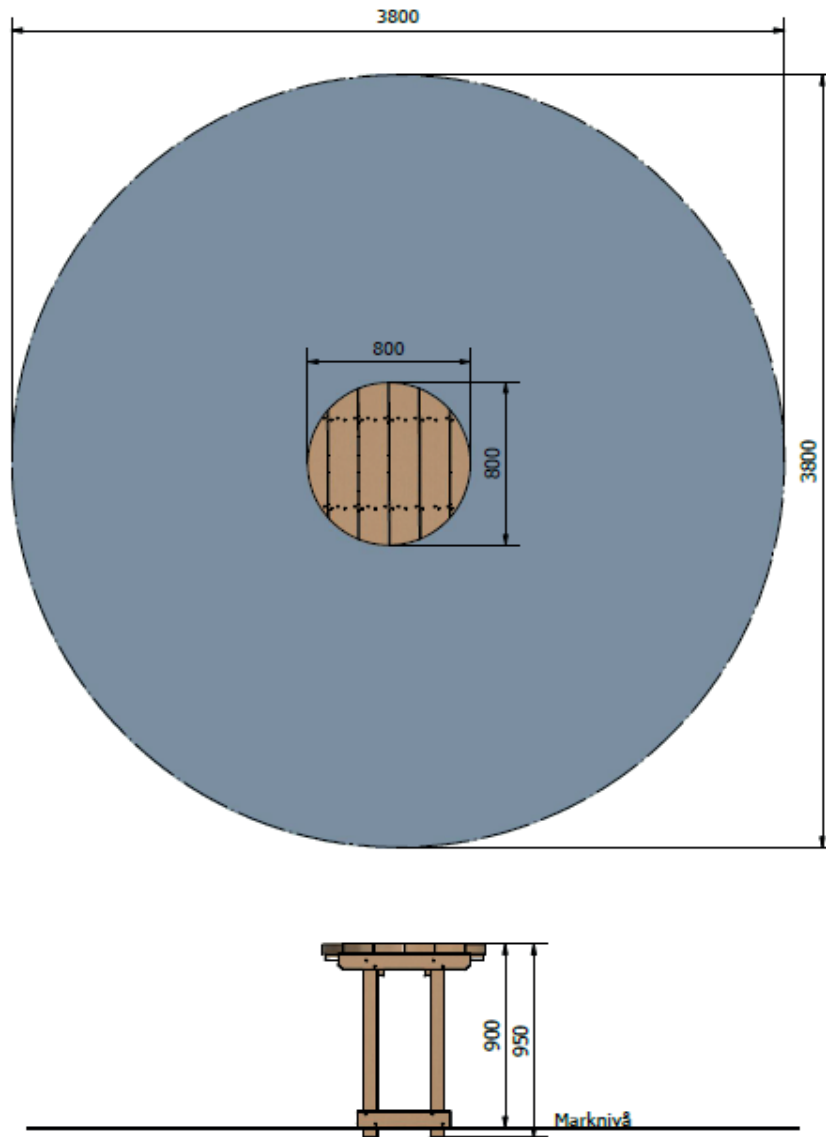

Vy ovanifrån med säkerhetsområde samt vy från sidan (mm)

Utform

Bjäre Plats 11, 218 45 Vintrie
Tel. 0413-20 000, E-post: info@utform.se
www.utform.se