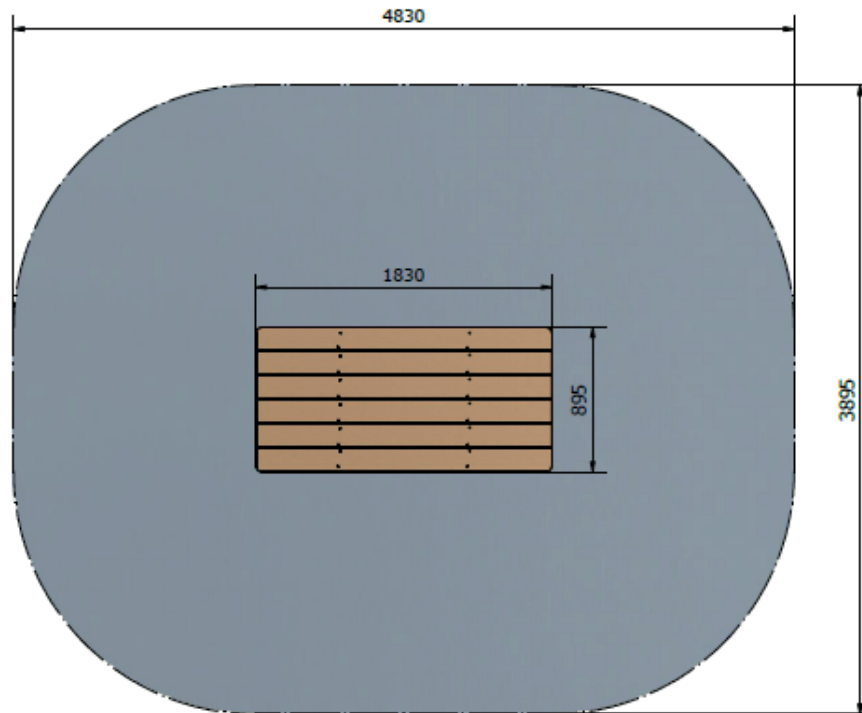

Vy ovanifrån med säkerhetsområde samt vy från sidan (mm)

Utform

Bjäre Plats 11, 218 45 Vintrie
Tel. 0413-20 000, E-post: info@utform.se
www.utform.se