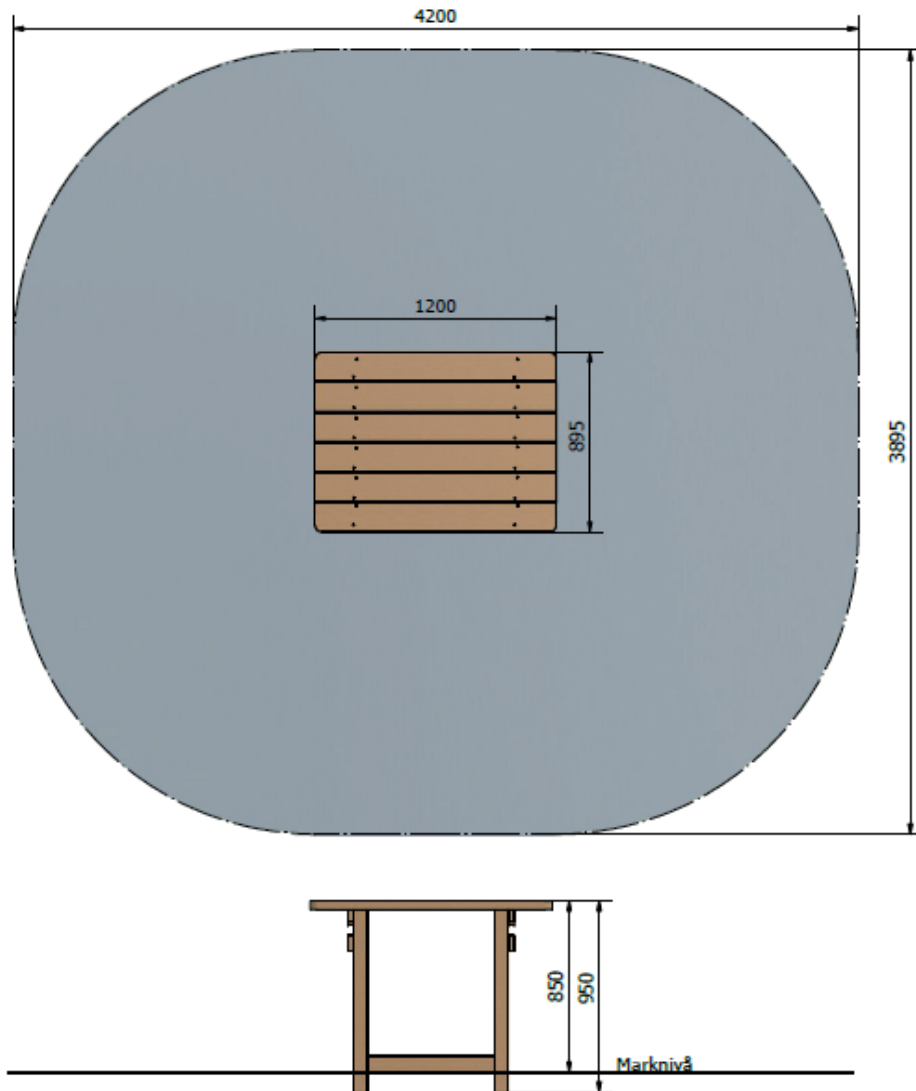

Vy ovanifrån med säkerhetsområde samt vy från sidan (mm)

Utform

Bjäre Plats 11, 218 45 Vintrie
Tel. 0413-20 000, E-post: info@utform.se
www.utform.se