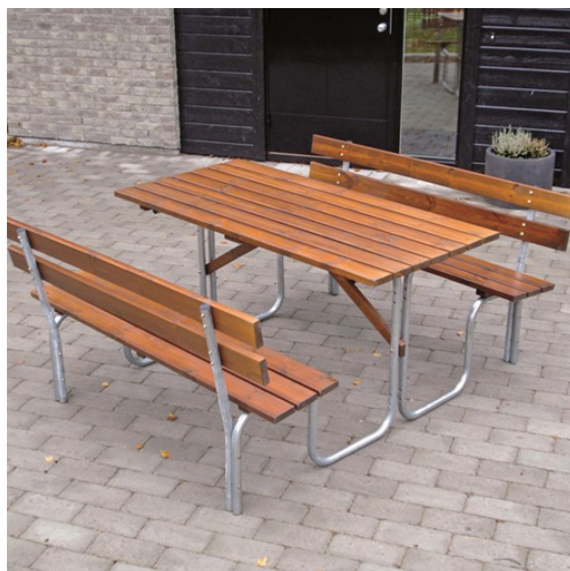

Sittgrupp Lotus

Art.nr: A.19

Teknisk information

Mått

Totallängd: 1480 mm

Totalbredd: 1832 mm

Bordslängd: 1480 mm

Bordsbredd: 711 mm

Bordshöjd: 760 mm

Sitslängd: 1480 mm

Sitsbredd: 299 mm

Sitshöjd: 430 mm

Material

Brunlaserad FSC[®]-märkt, norrlandsfuru 27 mm

Elförzinkat alt. svart pulverackerad 32 mm rörstativ

Utform