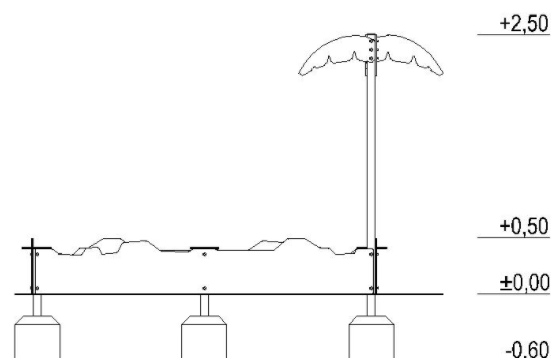

Vy från sidan med höjder/djup (m)

Utform

Bjäre Plats 11, 218 45 Vintrie,
Tel. 0413-20 000, E-post: info@utform.se
www.utform.se