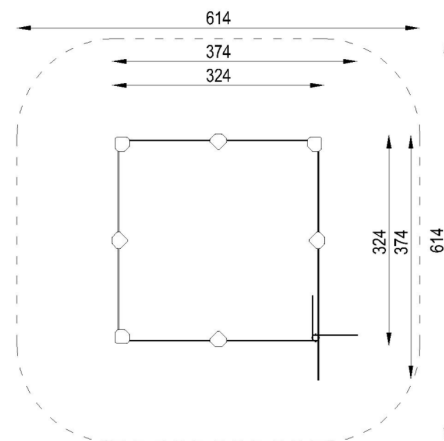

Sandlåda Fossil

Art.nr: 95005

Produktinformation

Målgrupp (år): 1+
 Längd (mm): 3740
 Bredd (mm): 3740
 Höjd (mm): 2500
 Säkerhetsområde (mm) : 6140 x 6140
 Fallutrymme (m²): 35,77
 Fri fallhöjd (mm): 500
 Djup fundament (mm): 600
 Krav på stötdämpande underlag: nej
 Dimension största del (mm): 3000 x 400 x 50
 Vikt största del (kg): 20
 Reservdelar: ja

Material: pulverlackat galvaniserat stål, HDPE, harts, glasfiber, plast.

Produkten är tillverkad enligt
 SS-EN 1176:2017 Lekredskap och ytbeläggning
 - Del 1: Allmänna säkerhetskrav och provningsmetoder.

Vy ovanifrån med fallutrymme (cm)

Vy från sidan med höjder/djup (m)

Utform

Bjäre Plats 11, 218 45 Vintrie,
 Tel. 0413-20 000, E-post: info@utform.se
 www.utform.se