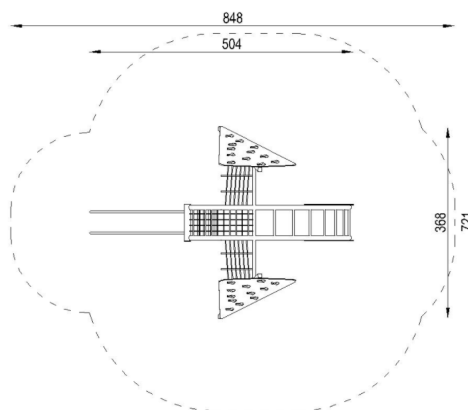

# Lekställning Pterodactyl

Art.nr: 95004

## Produktinformation

Målgrupp (år): 5-9  
 Längd (mm): 5040  
 Bredd (mm): 3680  
 Höjd (mm): 2900  
 Säkerhetsområde (mm) : 8480 x 7210  
 Fallutrymme (m<sup>2</sup>): 46,97  
 Fri fallhöjd (mm): 2900  
 Djup fundament (mm): 600  
 Krav på stötdämpande underlag: ja  
 Dimension största del (mm): 4400 x 700 x 500  
 Vikt största del (kg): 40  
 Reservdelar: ja

Vy ovanifrån med fallutrymme (cm)

Vy från sidan med höjder/djup (m)

Material: HDPE, pulverlackat galvaniserat stål, rostfritt stål, polypropen, polykarbonat, harts, plast.

Produkten är tillverkad enligt  
 SS-EN 1176:2017 Lekredskap och ytbeläggning  
 - Del 1: Allmänna säkerhetskrav och provningsmetoder.