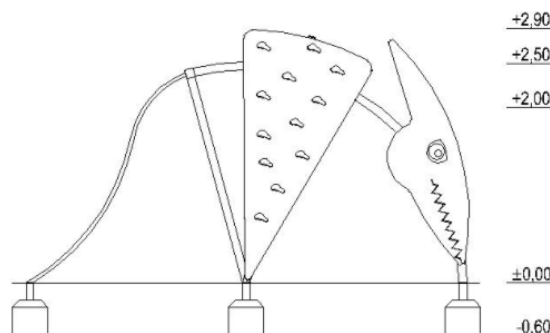

# Lekställning Pterodactyl

Art.nr: 95004

## Produktinformation

Målgrupp (år): 5-9  
 Längd (mm): 5040  
 Bredd (mm): 3680  
 Höjd (mm): 2900  
 Säkerhetsområde (mm) : 8480 x 7210  
 Fallutrymme (m<sup>2</sup>): 46,97  
 Fri fallhöjd (mm): 2900  
 Djup fundament (mm): 600  
 Krav på stötdämpande underlag: ja  
 Dimension största del (mm): 4400 x 700 x 500  
 Vikt största del (kg): 40  
 Reservdelar: ja

Vy ovanifrån med fallutrymme (cm)

Vy från sidan med höjder/djup (m)

Material: HDPE, pulverlackat galvaniserat stål, rostfritt stål, polypropen, polykarbonat, harts, plast.

Produkten är tillverkad enligt  
 SS-EN 1176:2017 Lekredskap och ytbeläggning  
 - Del 1: Allmänna säkerhetskrav och provningsmetoder.