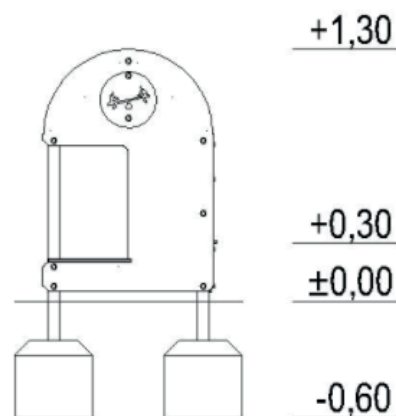

Material: pulverlackerat galvaniserat stål, HDPE, plast.

Produkten är tillverkad enligt
SS-EN 1176:2017 Lekredskap och ytbeläggning
- Del 1: Allmänna säkerhetskrav och provningsmetoder.

Vy från sidan med höjder/djup (m)