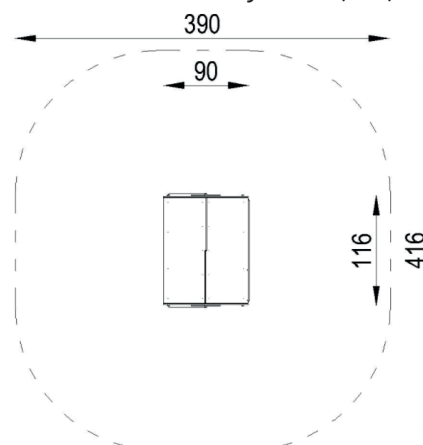

Lekhus City

Art.nr: 95003

Produktinformation

Målgrupp (år): 1+
 Längd (mm): 1160
 Bredd (mm): 900
 Höjd (mm): 1300
 Säkerhetsområde (mm) : 3900 x 4160
 Fallutrymme (m²): 14,27
 Fri fallhöjd (mm): 300
 Djup fundament (mm): 600
 Krav på stötdämpande underlag: nej
 Reservdelar: ja

Vy ovanifrån med fallutrymme (cm)

Material: pulverlackerat galvaniserat stål, HDPE, plast.

Produkten är tillverkad enligt
 SS-EN 1176:2017 Lekredskap och ytbeläggning
 - Del 1: Allmänna säkerhetskrav och provningsmetoder.