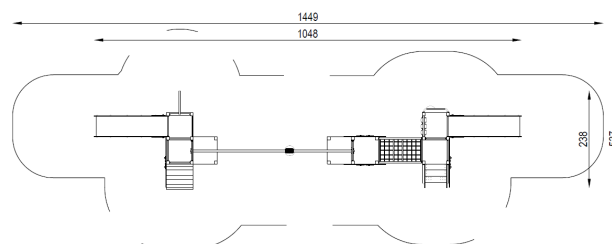

Lekställning Madagaskar med linbana Art.nr: 30004_00BD

Teknisk information

Mått

Längd: 10480 mm

Bredd: 2380 mm

Höjd: 2300 mm

Rörelseområde: 14490x5370 mm

Fallutrymme: 53,01 m²

Kritisk fallhöjd: 900 mm

Djup fundament: -600 mm

Material

Furu, HDPE-skivor, varmförzinkat stål, rostfritt stål och plast. Rep av polypropen med stålkärna.

Produkten tillverkad enligt

SS-EN 1176:2017 Lekredskap och ytbeläggning -
Del 1: Allmänna säkerhetskrav och provningsmetoder

Fallskyddsunderlag:

- gräs/jord, sand, grus, träspån, bark, gummiastfalt
- minsta djup för lösfilldsmaterial 200+100 mm
- gummiastfalt enligt kritisk fallhöjd

Vy ovanifrån med fallutrymme (cm)

Vy från sidan med höjder/djup (m)