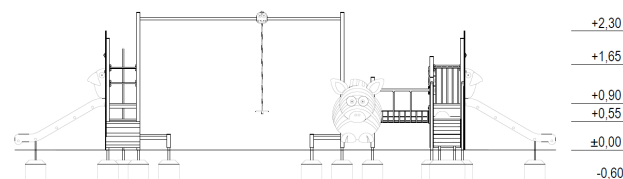

Lekställning Madagaskar med linbana Art.nr: 30004_00BD

Teknisk information

Mått

Längd: 10480 mm

Bredd: 2380 mm

Höjd: 2300 mm

Rörelseområde: 14490x5370 mm

Fallutrymme: 53,01 m²

Kritisk fallhöjd: 900 mm

Djup fundament: -600 mm

Material

Furu, HDPE-skivor, varmförzinkat stål, rostfritt stål och plast. Rep av polypropen med stålkärna.

Produkten tillverkad enligt

SS-EN 1176:2017 Lekredskap och ytbeläggning -
Del 1: Allmänna säkerhetskrav och provningsmetoder

Fallskyddsunderlag:

- gräs/jord, sand, grus, träspån, bark, gummiastfalt
- minsta djup för lösfilldsmaterial 200+100 mm
- gummiastfalt enligt kritisk fallhöjd

Vy ovanifrån med fallutrymme (cm)

Vy från sidan med höjder/djup (m)