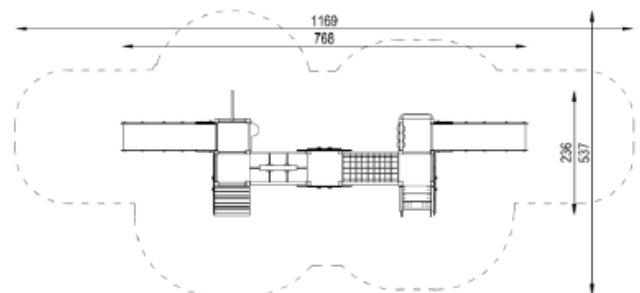

Lekställning Madagaskar

Art.nr: 91004_0

Teknisk information

Mått

Längd: 7680 mm

Bredd: 2360 mm

Höjd: 2300 mm

Rörelseområde: 11690x5370 mm

Fallutrymme: 42,76 m²

Kritisk fallhöjd: 900 mm

Djup fundament: -600 mm

Material

Furu, HDPE-skivor, plywood, varmförzinkat stål, rostfritt stål och plast. Rep av polypropen med stålkärna.

Produkten tillverkad enligt

SS-EN 1176:2017 Lekredskap och ytbeläggning -

Del 1: Allmänna säkerhetskrav och provningsmetoder

Fallskyddsunderlag:

- gräs/jord, sand, grus, träspån, bark, gummiastfalt
- minsta djup för lösfyllnadsmaterial 200+100 mm
- gummiastfalt enligt kritisk fallhöjd

Vy ovanifrån med fallutrymme (cm)

Vy från sidan med höjder/djup (m)

Utform

Slipstengatan 6, 213 76 Malmö,

Tel. 0413-20 000, E-post: info@utform.se

www.utform.se