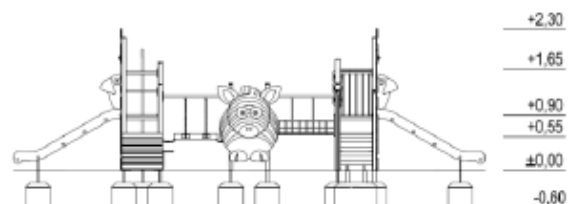

Fallutrymme: 42,76 m²

Kritisk fallhöjd: 900 mm

Djup fundament: -600 mm

Material

Furu, HDPE-skivor, plywood, varmförzinkat stål, rostfritt stål och plast. Rep av polypropen med stålkärna.

Produkten tillverkad enligt

SS-EN 1176:2017 Lekredskap och ytbeläggning -

Del 1: Allmänna säkerhetskrav och provningsmetoder

Fallskyddsunderlag:

- gräs/jord, sand, grus, träspån, bark, gummiastfalt
- minsta djup för lösfyllnadsmaterial 200+100 mm
- gummiastfalt enligt kritisk fallhöjd

Vy ovanifrån med fallutrymme (cm)

Vy från sidan med höjder/djup (m)

Utform

Slipstengatan 6, 213 76 Malmö,

Tel. 0413-20 000, E-post: info@utform.se

www.utform.se