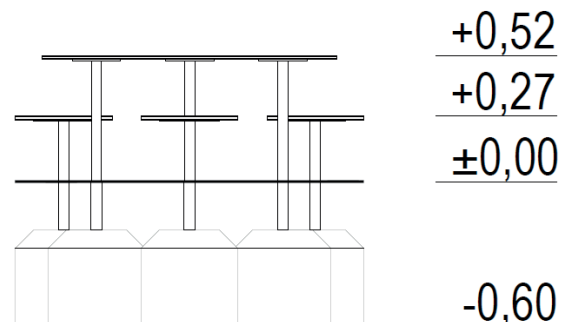

Lekbord med pallar

Art.nr: 90114

Teknisk information

Mått

Längd: 1440 mm

Bredd: 1470 mm

Höjd: 520 mm

Rörelseområde: 4440x4470 mm

Fallutrymme: 15,37 m²

Kritisk fallhöjd: 520 mm

Djup fundament: -600 mm

Material

HPDE-skivor, varmförzinkat stål och plast.

Produkten tillverkad enligt

SS-EN 1176:2017 Lekredskap och ytbeläggning -

Del 1: Allmänna säkerhetskrav och provningsmetoder

Fallskyddsunderlag:

- sand, grus, träspån, bark, gummiastfalt
- minsta djup för lösfilldsmaterial 200+100 mm
- gummiastfalt enligt kritisk fallhöjd

Vy ovanifrån med fallutrymme (cm)

Vy från sidan med höjder/djup (m)