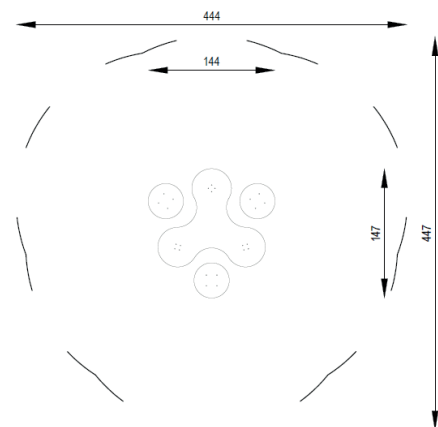

Lekbord med pallar

Art.nr: 90114

Teknisk information

Mått

Längd: 1440 mm

Bredd: 1470 mm

Höjd: 520 mm

Rörelseområde: 4440x4470 mm

Fallutrymme: 15,37 m²

Kritisk fallhöjd: 520 mm

Djup fundament: -600 mm

Material

HPDE-skivor, varmförzinkat stål och plast.

Produkten tillverkad enligt

SS-EN 1176:2017 Lekredskap och ytbeläggning -

Del 1: Allmänna säkerhetskrav och provningsmetoder

Fallskyddsunderlag:

- sand, grus, träspån, bark, gummiastfalt
- minsta djup för lösfilldsmaterial 200+100 mm
- gummiastfalt enligt kritisk fallhöjd

Vy ovanifrån med fallutrymme (cm)

Vy från sidan med höjder/djup (m)