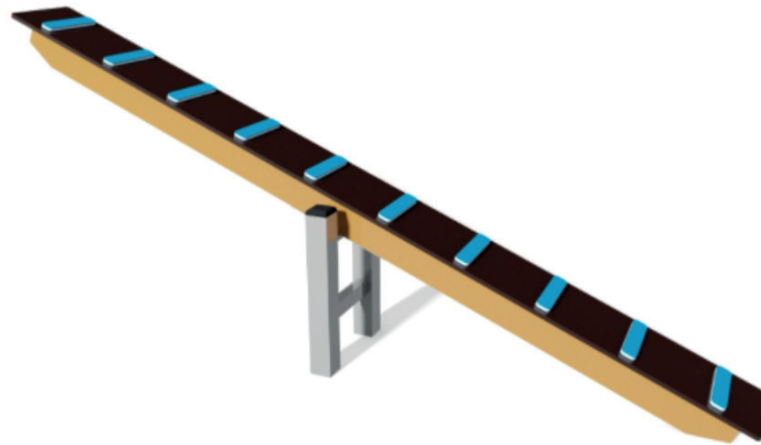

Agility vippbom Art.nr: 88008

Teknisk information

Mått

Längd: 3000 mm

Bredd: 430 mm

Höjd: 1200 mm

Djup fundament: -600 mm

Material

Varmförzinkat stål, impregnerat trä, plywood, HDPE-skivor.

Produkten är inte avsedd som lekplatsredskap för barn.

Vy ovanifrån med fallutrymme (cm)

Vy från sidan med höjder/djup (m)

Utform

Bjäre Plats 11, 218 45 Vintrie,
Tel. 0413-20 000, E-post: info@utform.se
www.utform.se