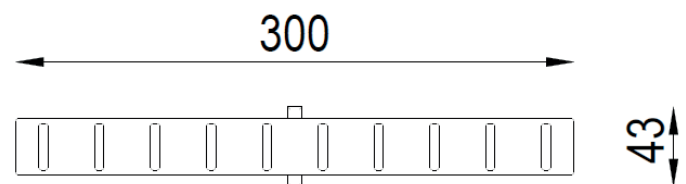

Agility vippbom Art.nr: 88008

Teknisk information

Mått

Längd: 3000 mm

Bredd: 430 mm

Höjd: 1200 mm

Djup fundament: -600 mm

Material

Varmförzinkat stål, impregnerat trä, plywood, HDPE-skivor.

Produkten är inte avsedd som lekplatsredskap för barn.

Vy ovanifrån med fallutrymme (cm)

Vy från sidan med höjder/djup (m)

Utform

Bjäre Plats 11, 218 45 Vintrie,
Tel. 0413-20 000, E-post: info@utform.se
www.utform.se