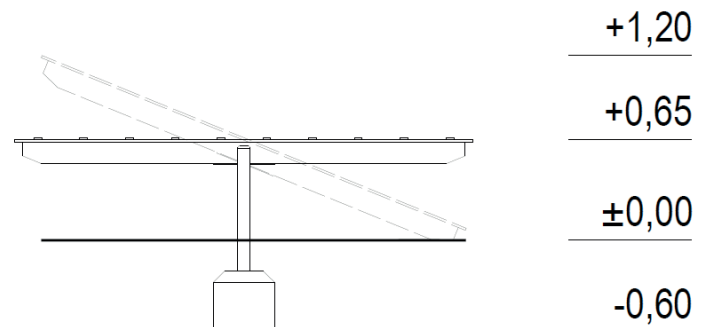

Agility vippbom Art.nr: 88008

Teknisk information

Mått

Längd: 3000 mm

Bredd: 430 mm

Höjd: 1200 mm

Djup fundament: -600 mm

Material

Varmförzinkat stål, impregnerat trä, plywood, HDPE-skivor.

Produkten är inte avsedd som lekplatsredskap för barn.

Vy ovanifrån med fallutrymme (cm)

Vy från sidan med höjder/djup (m)

Utform

Bjäre Plats 11, 218 45 Vintrie,
Tel. 0413-20 000, E-post: info@utform.se
www.utform.se