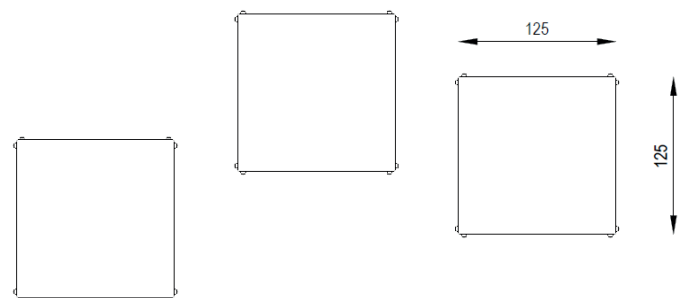

Vy från sidan med höjder/djup (m)