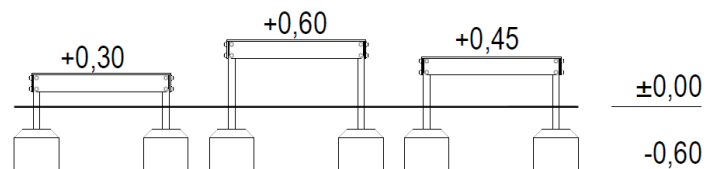

Utform

Bjäre Plats 11, 218 45 Vintrie,

Tel. 0413-20 000, E-post: info@utform.se

www.utform.se