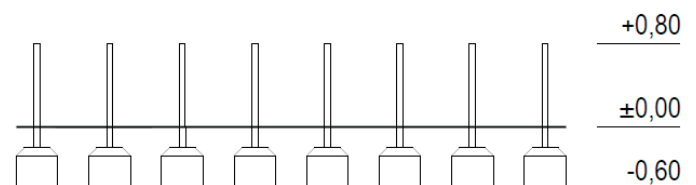

### Mått

Längd: 4900 mm

Bredd: 60 mm

Höjd: 800 mm

Djup fundament: -600 mm

### Material

Varmförzinkat stål.

Produkten är inte avsedd som lekplatsredskap för barn.

Vy ovanifrån med fallutrymme (cm)

Vy från sidan med höjder/djup (m)

**Utform**

Bjäre Plats 11, 218 45 Vintrie,  
Tel. 0413-20 000, E-post: info@utform.se  
www.utform.se