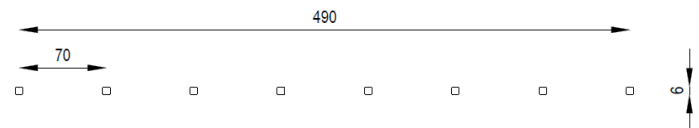

Vy från sidan med höjder/djup (m)