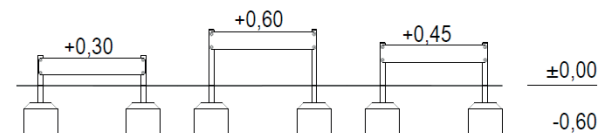

Utform

Bjäre Plats 11, 218 45 Vintrie,

Tel. 0413-20 000, E-post: info@utform.se

www.utform.se