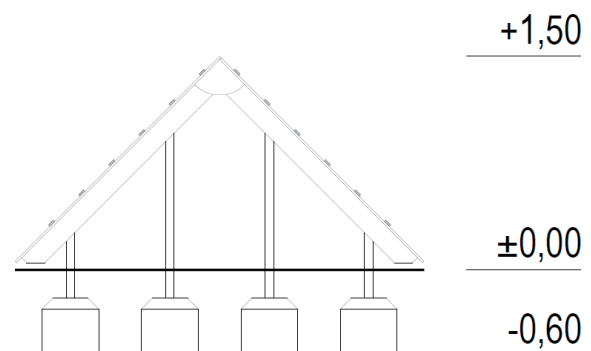

### Mått

Längd: 2880 mm

Bredd: 900 mm

Höjd: 1500 mm

Djup fundament: -600 mm

### Material

Varmförzinkat stål, impregnerat trä, plywood, HDPE-skivor.

Produkten är inte avsedd som lekplatsredskap för barn.

Vy ovanifrån med fallutrymme (cm)

Vy från sidan med höjder/djup (m)

Utform

Bjäre Plats 11, 218 45 Vintrie,  
Tel. 0413-20 000, E-post: info@utform.se  
www.utform.se