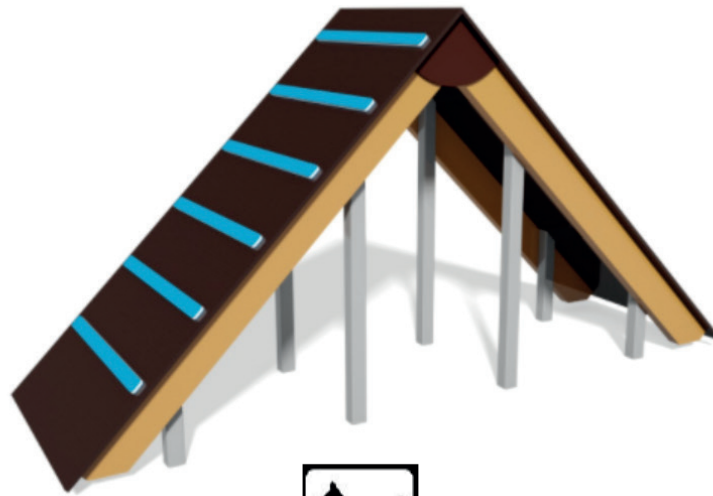

# Agility ramp

Art.nr: 88002

### Mått

Längd: 2880 mm

Bredd: 900 mm

Höjd: 1500 mm

Djup fundament: -600 mm