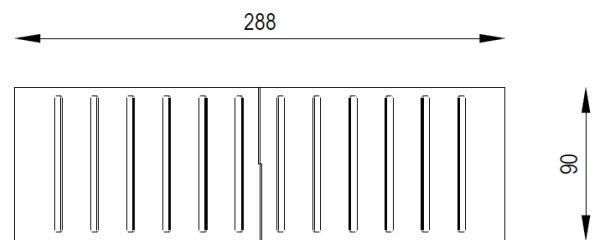

Vy från sidan med höjder/djup (m)