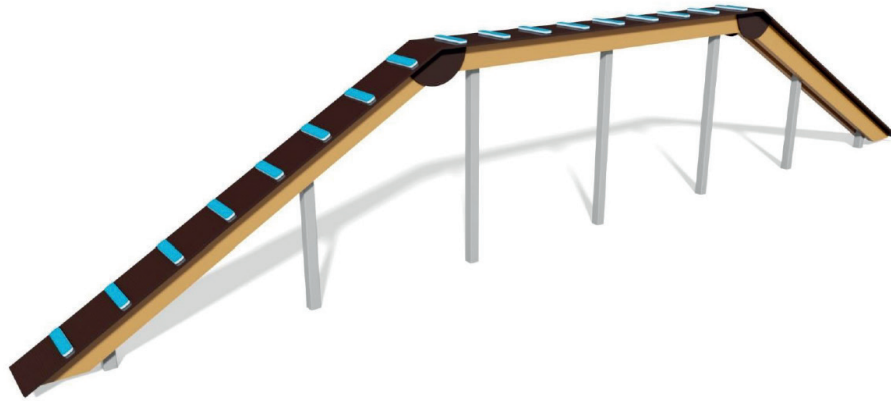

Agility balansbom

Art.nr: 88001

Teknisk information

Mått

Längd: 7080 mm

Bredd: 300 mm

Höjd: 1300 mm

Djup fundament: -600 mm

Material

Varmförzinkat stål, impregnerat trä, plywood, HDPE-skivor.

Produkten är inte avsedd som lekplatsredskap för barn.

Vy ovanifrån med fallutrymme (cm)

Vy från sidan med höjder/djup (m)

Utform

Bjäre Plats 11, 218 45 Vintrie,
Tel. 0413-20 000, E-post: info@utform.se
www.utform.se