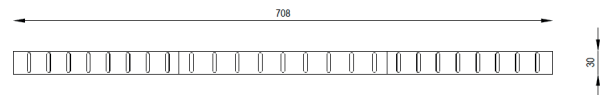

Agility balansbom

Art.nr: 88001

Teknisk information

Mått

Längd: 7080 mm

Bredd: 300 mm

Höjd: 1300 mm

Djup fundament: -600 mm

Material

Varmförzinkat stål, impregnerat trä, plywood, HDPE-skivor.

Produkten är inte avsedd som lekplatsredskap för barn.

Vy ovanifrån med fallutrymme (cm)

Vy från sidan med höjder/djup (m)

Utform

Bjäre Plats 11, 218 45 Vintrie,
Tel. 0413-20 000, E-post: info@utform.se
www.utform.se