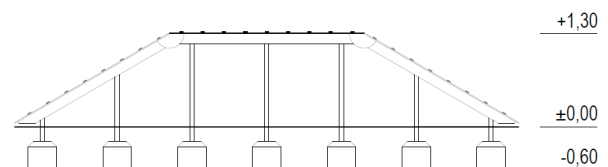

Agility balansbom

Art.nr: 88001

Teknisk information

Mått

Längd: 7080 mm

Bredd: 300 mm

Höjd: 1300 mm

Djup fundament: -600 mm

Material

Varmförzinkat stål, impregnerat trä, plywood, HDPE-skivor.

Produkten är inte avsedd som lekplatsredskap för barn.

Vy ovanifrån med fallutrymme (cm)

Vy från sidan med höjder/djup (m)

Utform

Bjäre Plats 11, 218 45 Vintrie,
Tel. 0413-20 000, E-post: info@utform.se
www.utform.se