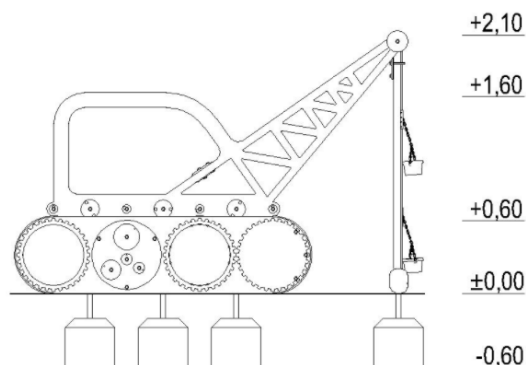

Vy från sidan med höjder/djup (m)

Utform

Bjäre Plats 11, 218 45 Vintrie,
Tel. 0413-20 000, E-post: info@utform.se
www.utform.se