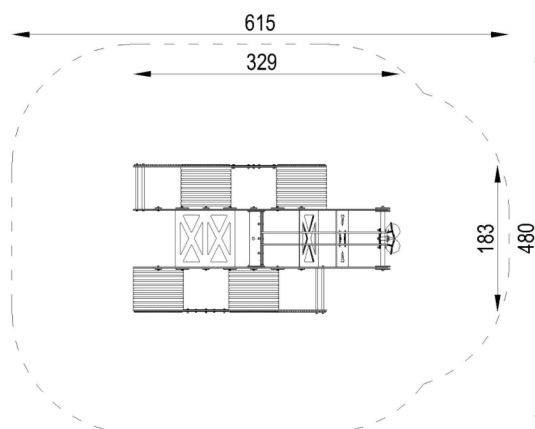

Lyftkran

Art.nr: 76003

Produktinformation

Målgrupp (år): 3-5
 Längd (mm): 3290
 Bredd (mm): 1830
 Höjd (mm): 2100
 Säkerhetsområde (mm) : 6150 x 4800
 Fallutrymme (m²): 26
 Fri fallhöjd (mm): 600
 Djup fundament (mm): 600
 Krav på stötdämpande underlag: nej
 Dimension största del (mm): 2500 x 700 x 700
 Vikt största del (kg): 30
 Reservdelar: ja

Vy ovanifrån med fallutrymme (cm)

Vy från sidan med höjder/djup (m)

Utform

Bjäre Plats 11, 218 45 Vintrie,
 Tel. 0413-20 000, E-post: info@utform.se
 www.utform.se