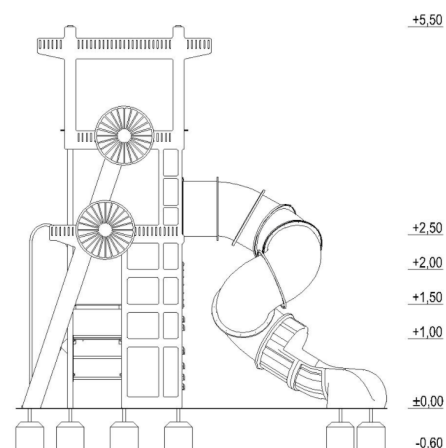

Lekställning Gruvschakt

Art.nr: 76002

Produktinformation

Målgrupp (år): 5-9
 Längd (mm): 5250
 Bredd (mm): 2480
 Höjd (mm): 5500
 Säkerhetsområde (mm) : 7660 x 5450
 Fallutrymme (m²): 32
 Fri fallhöjd (mm): 2500
 Djup fundament (mm): 600
 Krav på stötdämpande underlag: ja
 Dimension största del (mm): 2500 x 900 x 100
 Vikt största del (kg): 40
 Reservdelar: ja

Vy ovanifrån med fallutrymme (cm)

Vy från sidan med höjder/djup (m)

Material: pulverlackat galvaniserat stål, HDPE,
 galvaniserat stål, vattentät plywood, polykarbonat,
 polypropen, plast.

Produkten är tillverkad enligt
 SS-EN 1176:2017 Lekredskap och ytbeläggning
 - Del 1: Allmänna säkerhetskrav och provningsmetoder.