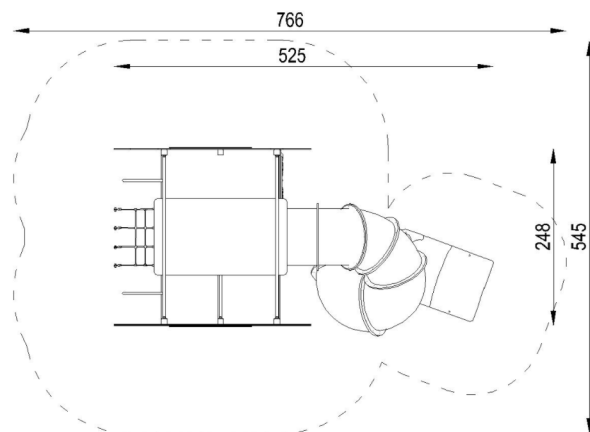

Lekställning Gruvschakt

Art.nr: 76002

Produktinformation

Målgrupp (år): 5-9
 Längd (mm): 5250
 Bredd (mm): 2480
 Höjd (mm): 5500
 Säkerhetsområde (mm) : 7660 x 5450
 Fallutrymme (m²): 32
 Fri fallhöjd (mm): 2500
 Djup fundament (mm): 600
 Krav på stötdämpande underlag: ja
 Dimension största del (mm): 2500 x 900 x 100
 Vikt största del (kg): 40
 Reservdelar: ja

Vy ovanifrån med fallutrymme (cm)

Vy från sidan med höjder/djup (m)

Material: pulverlackat galvaniserat stål, HDPE,
 galvaniserat stål, vattentät plywood, polykarbonat,
 polypropen, plast.

Produkten är tillverkad enligt
 SS-EN 1176:2017 Lekredskap och ytbeläggning
 - Del 1: Allmänna säkerhetskrav och provningsmetoder.