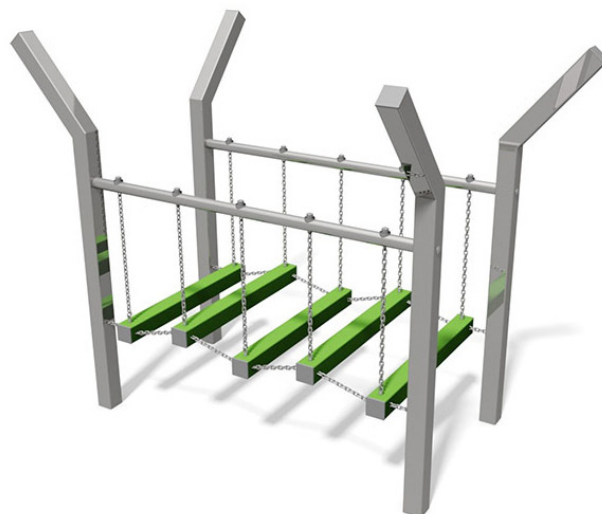

Rörelseträd 12.0

Art.nr: 70712

Teknisk information

Mått

Längd: 2260 mm

Bredd: 1470 mm

Höjd: 1700 mm

Rörelseområde: 4320x3870 mm

Fallutrymme: 14,79 m²

Kritisk fallhöjd: 600 mm

Djup fundament: -800 mm

Material

Rostfritt stål och plast.

Produkten tillverkad enligt

SS-EN 1176:2017 Lekredskap och ytbeläggning -

Del 1: Allmänna säkerhetskrav och provningsmetoder