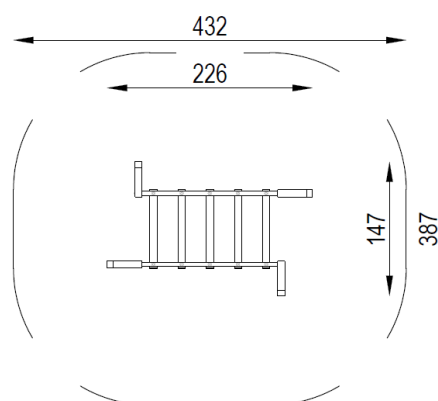

Rörelseträd 12.0

Art.nr: 70712

Teknisk information

Mått

Längd: 2260 mm

Bredd: 1470 mm

Höjd: 1700 mm

Rörelseområde: 4320x3870 mm

Fallutrymme: 14,79 m²

Kritisk fallhöjd: 600 mm

Djup fundament: -800 mm

Material

Rostfritt stål och plast.

Produkten tillverkad enligt

SS-EN 1176:2017 Lekredskap och ytbeläggning -

Del 1: Allmänna säkerhetskrav och provningsmetoder

Fallskyddsunderlag:

- gräs/jord, sand, grus, träspån, bark, gummiastfalt
- minsta djup för lösfilldsmaterial 200+100 mm
- gummiastfalt enligt kritisk fallhöjd

Vy ovanifrån med fallutrymme (cm)

Vy från sidan med höjder/djup (m)