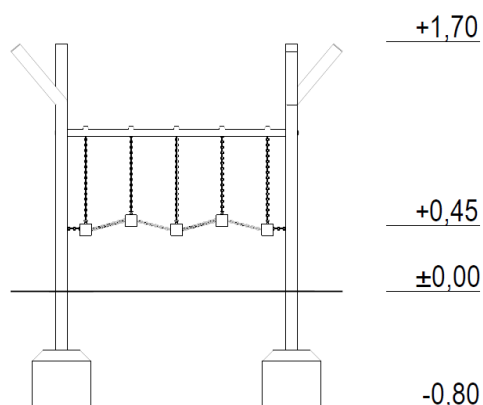

Rörelseträd 12.0

Art.nr: 70712

Teknisk information

Mått

Längd: 2260 mm

Bredd: 1470 mm

Höjd: 1700 mm

Rörelseområde: 4320x3870 mm

Fallutrymme: 14,79 m²

Kritisk fallhöjd: 600 mm

Djup fundament: -800 mm

Material

Rostfritt stål och plast.

Produkten tillverkad enligt

SS-EN 1176:2017 Lekredskap och ytbeläggning -

Del 1: Allmänna säkerhetskrav och provningsmetoder

Fallskyddsunderlag:

- gräs/jord, sand, grus, träspån, bark, gummiastfalt
- minsta djup för lösfilldsmaterial 200+100 mm
- gummiastfalt enligt kritisk fallhöjd

Vy ovanifrån med fallutrymme (cm)

Vy från sidan med höjder/djup (m)