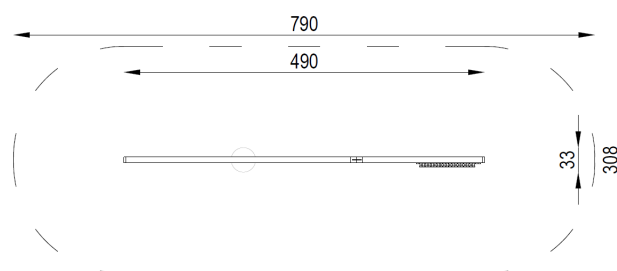

### Mått

Längd: 4900 mm

Bredd: 330 mm

Höjd: 2500 mm

Rörelseområde: 7900x3080 mm

Fallutrymme: 22,14 m<sup>2</sup>

Kritisk fallhöjd: 1000 mm

Djup fundament: -800 mm

### Fallskyddsunderlag:

- gräs/jord, sand, grus, träspån, bark, gummiastfalt
- minsta djup för lösfilldsmaterial 200+100 mm
- gummiastfalt enligt kritisk fallhöjd

Vy ovanifrån med fallutrymme (cm)

Vy från sidan med höjder/djup (m)