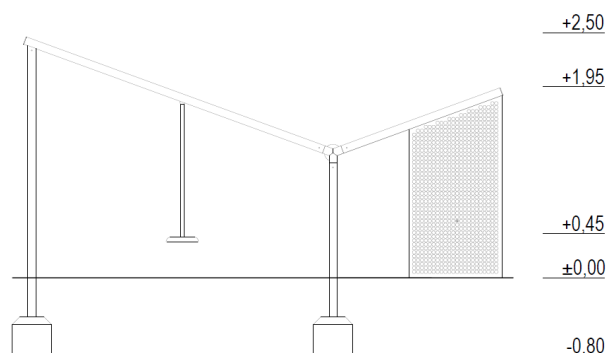

### Mått

Längd: 4900 mm

Bredd: 330 mm

Höjd: 2500 mm

Rörelseområde: 7900x3080 mm

Fallutrymme: 22,14 m<sup>2</sup>

Kritisk fallhöjd: 1000 mm

Djup fundament: -800 mm

### Fallskyddsunderlag:

- gräs/jord, sand, grus, träspån, bark, gummiastfalt
- minsta djup för lösfilldsmaterial 200+100 mm
- gummiastfalt enligt kritisk fallhöjd

Vy ovanifrån med fallutrymme (cm)

Vy från sidan med höjder/djup (m)