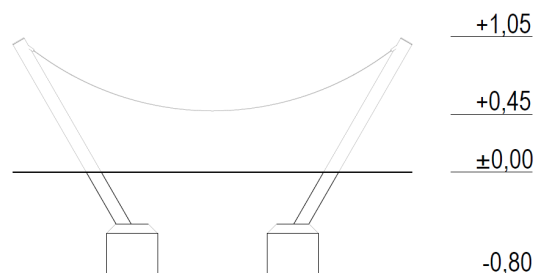

Fallutrymme: 20,03 m²

Kritisk fallhöjd: 1000 mm

Djup fundament: -800 mm

Material

Rostfritt stål och plast.

Produkten tillverkad enligt

SS-EN 1176:2017 Lekredskap och ytbeläggning -

Del 1: Allmänna säkerhetskrav och provningsmetoder

Fallskyddsunderlag:

- gräs/jord, sand, grus, träspån, bark, gummiastfalt
- minsta djup för lösfilldsmaterial 200+100 mm
- gummiastfalt enligt kritisk fallhöjd

Vy ovanifrån med fallutrymme (cm)

Vy från sidan med höjder/djup (m)