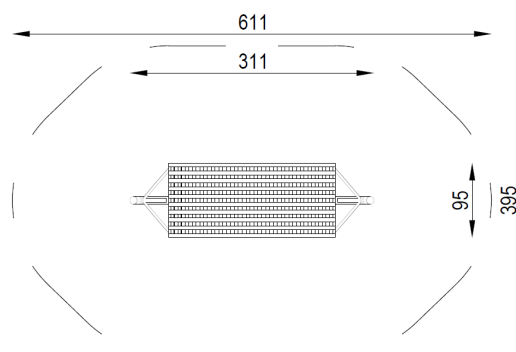

Hängmatta

Art.nr: 70709

Teknisk information

Mått

Längd: 3110 mm

Bredd: 950 mm

Höjd: 1050 mm

Rörelseområde: 6110x3950 mm

Fallutrymme: 20,03 m²

Kritisk fallhöjd: 1000 mm

Djup fundament: -800 mm

Material

Rostfritt stål och plast.

Produkten tillverkad enligt

SS-EN 1176:2017 Lekredskap och ytbeläggning -

Del 1: Allmänna säkerhetskrav och provningsmetoder

Fallskyddsunderlag:

- gräs/jord, sand, grus, träspån, bark, gummiastfalt
- minsta djup för lösfilldsmaterial 200+100 mm
- gummiastfalt enligt kritisk fallhöjd

Vy ovanifrån med fallutrymme (cm)

Vy från sidan med höjder/djup (m)