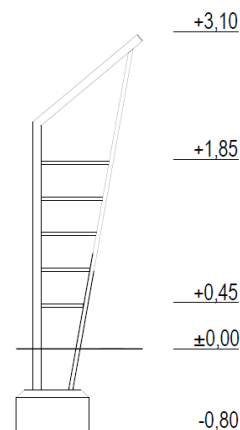

Rörelseträd 8.0

Art.nr: 70708

Teknisk information

Mått

Längd: 1070 mm

Bredd: 80 mm

Höjd: 3100 mm

Rörelseområde: 4240x3580 mm

Fallutrymme: 12,56 m²

Kritisk fallhöjd: 1850 mm

Djup fundament: -800 mm

Material

Rostfritt stål och plast.

Produkten tillverkad enligt

SS-EN 1176:2017 Lekredskap och ytbeläggning -

Del 1: Allmänna säkerhetskrav och provningsmetoder

Fallskyddsunderlag:

- gräs/jord, sand, grus, träspån, bark, gummiastfalt
- minsta djup för lösfilldsmaterial 200+100 mm
- gummiastfalt enligt kritisk fallhöjd

Vy ovanifrån med fallutrymme (cm)

Vy från sidan med höjder/djup (m)