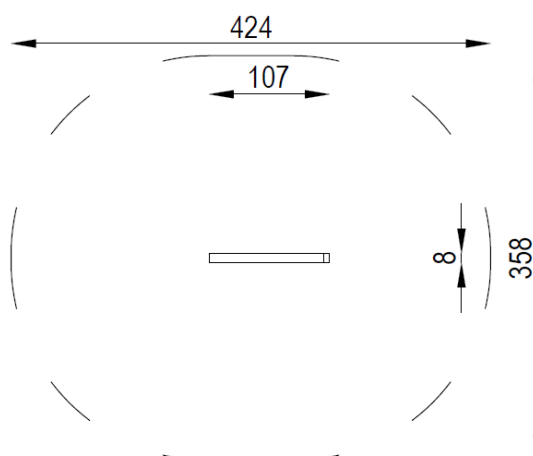

Rörelseträd 8.0

Art.nr: 70708

Teknisk information

Mått

Längd: 1070 mm

Bredd: 80 mm

Höjd: 3100 mm

Rörelseområde: 4240x3580 mm

Fallutrymme: 12,56 m²

Kritisk fallhöjd: 1850 mm

Djup fundament: -800 mm

Material

Rostfritt stål och plast.

Produkten tillverkad enligt

SS-EN 1176:2017 Lekredskap och ytbeläggning -

Del 1: Allmänna säkerhetskrav och provningsmetoder

Fallskyddsunderlag:

- gräs/jord, sand, grus, träspån, bark, gummiastfalt
- minsta djup för lösfilldsmaterial 200+100 mm
- gummiastfalt enligt kritisk fallhöjd

Vy ovanifrån med fallutrymme (cm)

Vy från sidan med höjder/djup (m)