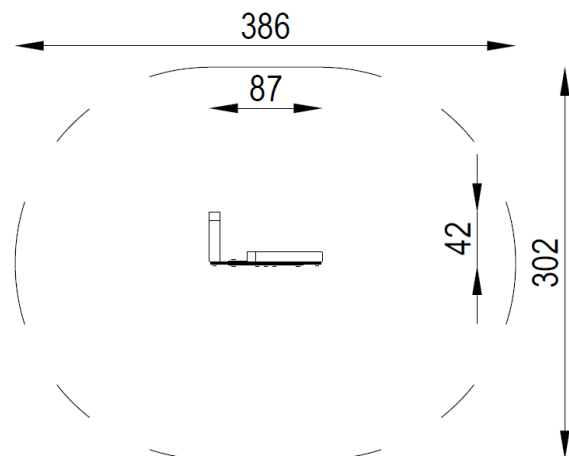

Rörelseträd 7.0

Art.nr: 70707

Teknisk information

Mått

Längd: 870 mm

Bredd: 420 mm

Höjd: 2300 mm

Rörelseområde: 3860x3020 mm

Fallutrymme: 9,70 m²

Kritisk fallhöjd: 600 mm

Djup fundament: -800 mm

Material

Rostfritt stål och plast.

Produkten tillverkad enligt

SS-EN 1176:2017 Lekredskap och ytbeläggning -

Del 1: Allmänna säkerhetskrav och provningsmetoder

Fallskyddsunderlag:

- gräs/jord, sand, grus, träspån, bark, gummiastfalt
- minsta djup för lösfilldsmaterial 200+100 mm
- gummiastfalt enligt kritisk fallhöjd

Vy ovanifrån med fallutrymme (cm)

Vy från sidan med höjder/djup (m)