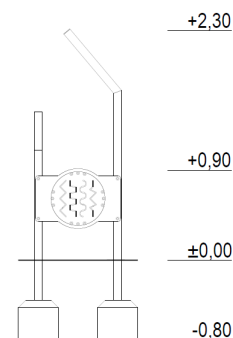

Rörelseträd 7.0

Art.nr: 70707

Teknisk information

Mått

Längd: 870 mm

Bredd: 420 mm

Höjd: 2300 mm

Rörelseområde: 3860x3020 mm

Fallutrymme: 9,70 m²

Kritisk fallhöjd: 600 mm

Djup fundament: -800 mm

Material

Rostfritt stål och plast.

Produkten tillverkad enligt

SS-EN 1176:2017 Lekredskap och ytbeläggning -

Del 1: Allmänna säkerhetskrav och provningsmetoder

Fallskyddsunderlag:

- gräs/jord, sand, grus, träspån, bark, gummiastfalt
- minsta djup för lösfilldsmaterial 200+100 mm
- gummiastfalt enligt kritisk fallhöjd

Vy ovanifrån med fallutrymme (cm)

Vy från sidan med höjder/djup (m)