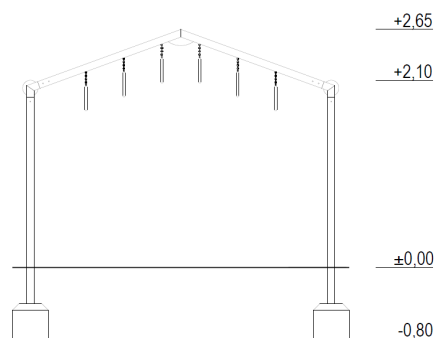

Rörelseträd 5.0

Art.nr: 70705

Teknisk information

Vy ovanifrån med fallutrymme (cm)

Mått

Längd: 3530 mm

Bredd: 280 mm

Höjd: 2650 mm

Rörelseområde: 5950x4080 mm

Fallutrymme: 21,18 m²

Kritisk fallhöjd: 2100 mm

Djup fundament: -800 mm

Material

Varmförzinkat stål, rostfritt stål och plast.

Produkten tillverkad enligt

SS-EN 1176:2017 Lekredskap och ytbeläggning -

Del 1: Allmänna säkerhetskrav och provningsmetoder

Vy från sidan med höjder/djup (m)

Fallskyddsunderlag:

- gräs/jord, sand, grus, träspån, bark, gummiastfalt
- minsta djup för lösfilldsmaterial 300+100 mm
- gummiastfalt enligt kritisk fallhöjd