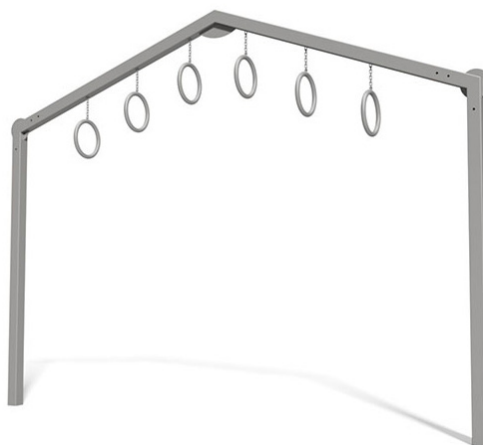

Rörelseträd 5.0

Art.nr: 70705

Teknisk information

Vy ovanifrån med fallutrymme (cm)

Mått

Längd: 3530 mm

Bredd: 280 mm

Höjd: 2650 mm

Rörelseområde: 5950x4080 mm

Fallutrymme: 21,18 m²

Kritisk fallhöjd: 2100 mm

Djup fundament: -800 mm

Material

Varmförzinkat stål, rostfritt stål och plast.

Produkten tillverkad enligt

SS-EN 1176:2017 Lekredskap och ytbeläggning -

Del 1: Allmänna säkerhetskrav och provningsmetoder

Vy från sidan med höjder/djup (m)

Fallskyddsunderlag:

- gräs/jord, sand, grus, träspån, bark, gummiastfalt
- minsta djup för lösfilldsmaterial 300+100 mm
- gummiastfalt enligt kritisk fallhöjd