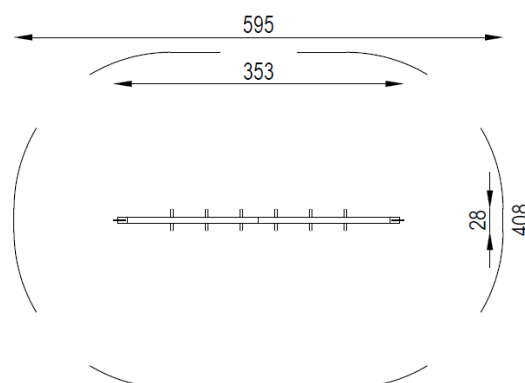

Rörelseträd 5.0

Art.nr: 70705

Teknisk information

Vy ovanifrån med fallutrymme (cm)

Mått

Längd: 3530 mm

Bredd: 280 mm

Höjd: 2650 mm

Rörelseområde: 5950x4080 mm

Fallutrymme: 21,18 m²

Kritisk fallhöjd: 2100 mm

Djup fundament: -800 mm

Material

Varmförzinkat stål, rostfritt stål och plast.

Produkten tillverkad enligt

SS-EN 1176:2017 Lekredskap och ytbeläggning -

Del 1: Allmänna säkerhetskrav och provningsmetoder

Vy från sidan med höjder/djup (m)

Fallskyddsunderlag:

- gräs/jord, sand, grus, träspån, bark, gummiastfalt
- minsta djup för lösfilldsmaterial 300+100 mm
- gummiastfalt enligt kritisk fallhöjd