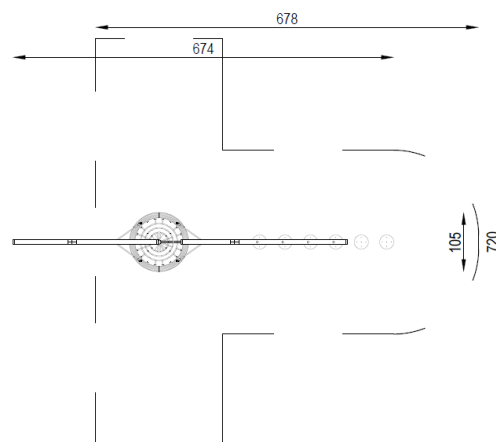

Rörelseträd 4.0

Art.nr: 70704

Teknisk information

Vy ovanifrån med fallutrymme (cm)

Mått

Längd: 6740 mm

Bredd: 1050 mm

Höjd: 2650 mm

Rörelseområde: 7200x6780 mm

Fallutrymme: 29,98 m²

Kritisk fallhöjd: 1500 mm

Djup fundament: -800 mm

Material

Varmförzinkat stål, rostfritt stål och plast. Rep av polypropen med stålkärna.

Produkten tillverkad enligt

SS-EN 1176:2017 Lekredskap och ytbeläggning -

Del 1: Allmänna säkerhetskrav och provningsmetoder

Vy från sidan med höjder/djup (m)

Fallskyddsunderlag:

- gräs/jord, sand, grus, träspån, bark, gummiastfalt
- minsta djup för lösfyllnadsmaterial 200+100 mm
- gummiastfalt enligt kritisk fallhöjd