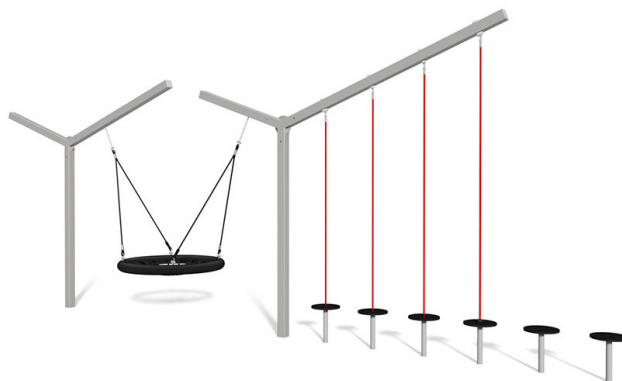

Rörelseträd 4.0

Art.nr: 70704

Teknisk information

Vy ovanifrån med fallutrymme (cm)

Mått

Längd: 6740 mm

Bredd: 1050 mm

Höjd: 2650 mm

Rörelseområde: 7200x6780 mm

Fallutrymme: 29,98 m²

Kritisk fallhöjd: 1500 mm

Djup fundament: -800 mm

Material

Varmförzinkat stål, rostfritt stål och plast. Rep av polypropen med stålkärna.

Produkten tillverkad enligt

SS-EN 1176:2017 Lekredskap och ytbeläggning -

Del 1: Allmänna säkerhetskrav och provningsmetoder

Vy från sidan med höjder/djup (m)

Fallskyddsunderlag:

- gräs/jord, sand, grus, träspån, bark, gummiastfalt
- minsta djup för lösfyllnadsmaterial 200+100 mm
- gummiastfalt enligt kritisk fallhöjd