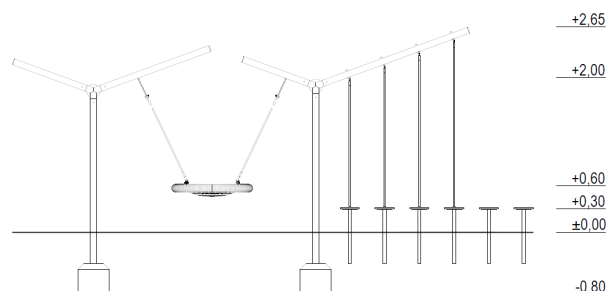

Rörelseträd 4.0

Art.nr: 70704

Teknisk information

Vy ovanifrån med fallutrymme (cm)

Mått

Längd: 6740 mm

Bredd: 1050 mm

Höjd: 2650 mm

Rörelseområde: 7200x6780 mm

Fallutrymme: 29,98 m²

Kritisk fallhöjd: 1500 mm

Djup fundament: -800 mm

Material

Varmförzinkat stål, rostfritt stål och plast. Rep av polypropen med stålkärna.

Produkten tillverkad enligt

SS-EN 1176:2017 Lekredskap och ytbeläggning -

Del 1: Allmänna säkerhetskrav och provningsmetoder

Vy från sidan med höjder/djup (m)

Fallskyddsunderlag:

- gräs/jord, sand, grus, träspån, bark, gummiastfalt
- minsta djup för lösfyllnadsmaterial 200+100 mm
- gummiastfalt enligt kritisk fallhöjd