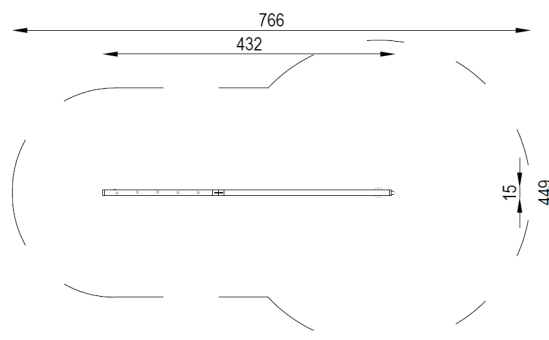

## Teknisk information

Vy ovanifrån med fallutrymme (cm)

### Mått

Längd: 4320 mm

Bredd: 150 mm

Höjd: 2850 mm

Rörelseområde: 7660x4490 mm

Fallutrymme: 25,22 m<sup>2</sup>

Kritisk fallhöjd: 1500 mm

Djup fundament: -800 mm