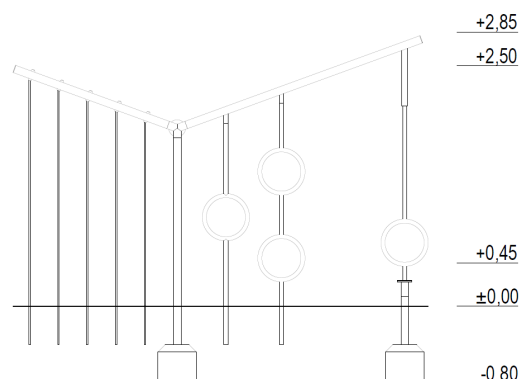

Fallskyddsunderlag:

- gräs/jord, sand, grus, träspån, bark, gummiastfalt
- minsta djup för lösfyllnadsmaterial 200+100 mm
- gummiastfalt enligt kritisk fallhöjd