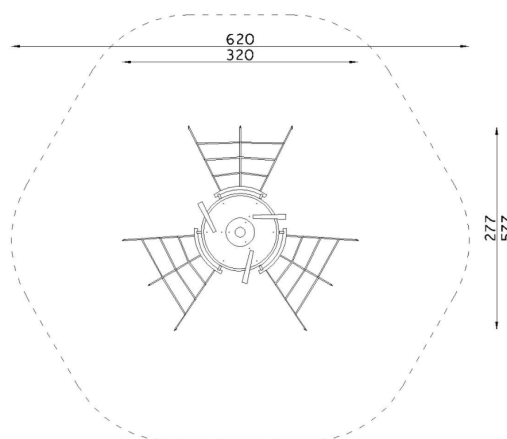

Utsiktstorn

Art.nr: 60056

Produktinformation

Målgrupp (år): 3-5
 Längd (mm): 3200
 Bredd (mm): 2770
 Höjd (mm): 3680
 Säkerhetsområde (mm) : 6200 x 5770
 Fallutrymme (m²): 28,07
 Fri fallhöjd (mm): 1500
 Djup fundament (mm): 1000
 Krav på stötdämpande underlag: ja
 Reservdelar: ja

Vy ovanifrån med fallutrymme (cm)

Material: pulverlackat galvaniserat stål, galvaniserat stål, polypropen, stål, plast.

Produkten är tillverkad enligt
 SS-EN 1176:2017 Lekredskap och ytbeläggning
 - Del 1: Allmänna säkerhetskrav och provningsmetoder.