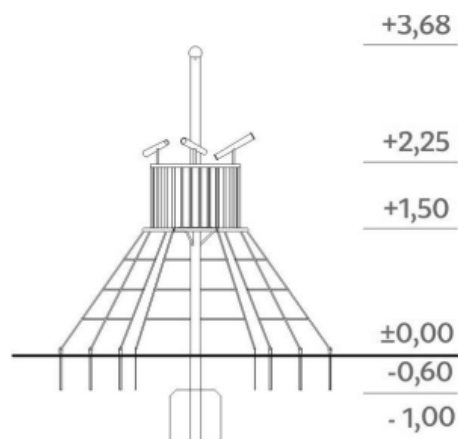

Material: pulverlackat galvaniserat stål, galvaniserat stål, polypropen, stål, plast.

Produkten är tillverkad enligt
SS-EN 1176:2017 Lekredskap och ytbeläggning
- Del 1: Allmänna säkerhetskrav och provningsmetoder.

Vy från sidan med höjder/djup (m)