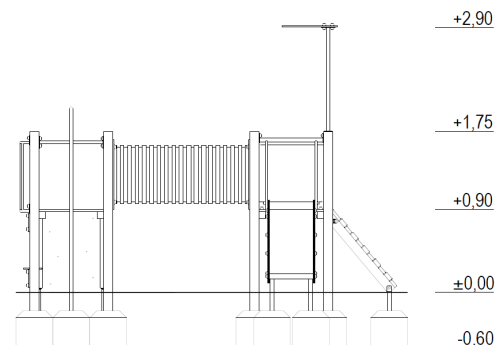

Lekställning REKO 4.0

Art.nr: 55004

Teknisk information

Mått

Längd: 4100 mm

Bredd: 3400 mm

Höjd: 2900 mm

Rörelseområde: 7100x6880 mm

Fallutrymme: 33,92 m²

Kritisk fallhöjd: 900 mm

Djup fundament: -600 mm

Material

Återvunnet material (klätterramp, plattformar, stolpar, klättervägg), HDPE-skivor, varmförzinkat stål, rostfritt stål och plast.

Produkten tillverkad enligt

SS-EN 1176:2017 Lekredskap och ytbeläggning -

Del 1: Allmänna säkerhetskrav och provningsmetoder

Fallskyddsunderlag:

- gräs/jord, sand, grus, träspån, bark, gummiastfalt
- minsta djup för lösfilnadsmaterial 200+100 mm
- gummiastfalt enligt kritisk fallhöjd

Vy ovanifrån med fallutrymme (cm)

Vy från sidan med höjder/djup (m)

Utform

Bjäre Plats 11, 218 45 Vintrie,

Tel. 0413-20 000, E-post: info@utform.se

www.utform.se