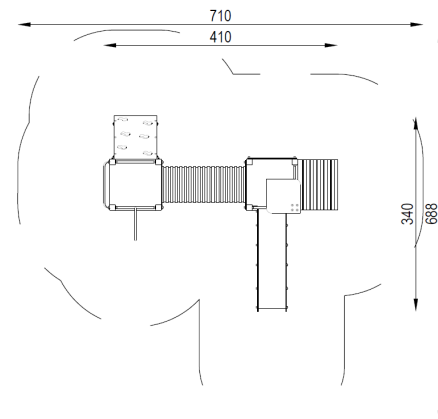

Lekställning REKO 4.0

Art.nr: 55004

Teknisk information

Mått

Längd: 4100 mm

Bredd: 3400 mm

Höjd: 2900 mm

Rörelseområde: 7100x6880 mm

Fallutrymme: 33,92 m²

Kritisk fallhöjd: 900 mm

Djup fundament: -600 mm

Material

Återvunnet material (klätterramp, plattformar, stolpar, klättervägg), HDPE-skivor, varmförzinkat stål, rostfritt stål och plast.

Produkten tillverkad enligt

SS-EN 1176:2017 Lekredskap och ytbeläggning -

Del 1: Allmänna säkerhetskrav och provningsmetoder

Fallskyddsunderlag:

- gräs/jord, sand, grus, träspån, bark, gummiastfalt
- minsta djup för lösfilnadsmaterial 200+100 mm
- gummiastfalt enligt kritisk fallhöjd

Vy ovanifrån med fallutrymme (cm)

Vy från sidan med höjder/djup (m)

Utform

Bjäre Plats 11, 218 45 Vintrie,

Tel. 0413-20 000, E-post: info@utform.se

www.utform.se