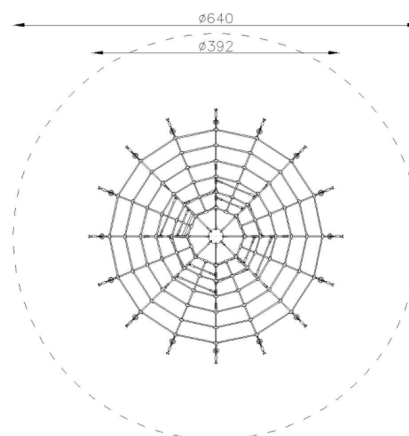

Produktinformation

Målgrupp (år): 5-9
Längd (mm): 3920
Bredd (mm): 3920
Höjd (mm): 3600
Säkerhetsområde (mm) : 6400 x 6400
Fallutrymme (m²): 32,17
Fri fallhöjd (mm): 1580
Djup fundament (mm): 600 och 800
Krav på stötdämpande underlag: ja
Reservdelar: ja

Material: pulverlackat galvaniserat stål, galvaniserat stål, polypropen, stål, plast.

Produkten är tillverkad enligt
SS-EN 1176:2017 Lekredskap och ytbeläggning
- Del 1: Allmänna säkerhetskrav och provningsmetoder.

Vy ovanifrån med fallutrymme (cm)

Vy från sidan med höjder/djup (m)