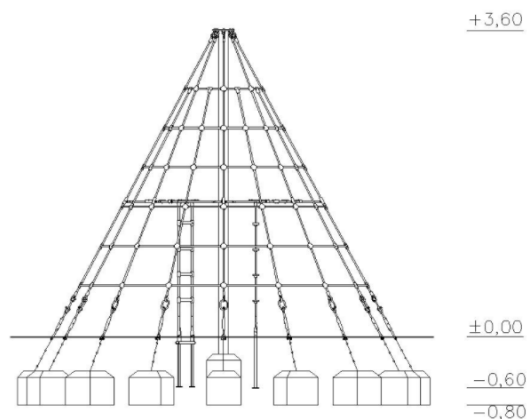

Utform

Bjäre Plats 11, 218 45 Vintrie,
Tel. 0413-20 000, E-post: info@utform.se
www.utform.se