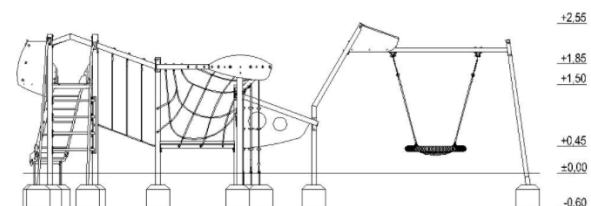

Lekställning Flygplan

Art.nr: 50026

Produktinformation

Vy ovanifrån med fallutrymme (cm)

Målgrupp (år): 3-5
 Längd (mm): 8720
 Bredd (mm): 6920
 Höjd (mm): 2550
 Säkerhetsområde (mm) : 10230 x 10290
 Fallutrymme (m²): 82,32
 Fri fallhöjd (mm): 2200
 Djup fundament (mm): 600
 Krav på stötdämpande underlag: ja
 Dimension största del (mm): 3300 x 750 x 500
 Vikt största del (kg): 70
 Reservdelar: ja

Vy från sidan med höjder/djup (m)

Material: pulverlackat galvaniserat stål, HDPE, galvaniserat stål, vattentät plywood, polykarbonat, polypropen, plast.

Produkten är tillverkad enligt
 SS-EN 1176:2017 Lekredskap och ytbeläggning
 - Del 1: Allmänna säkerhetskrav och provningsmetoder.