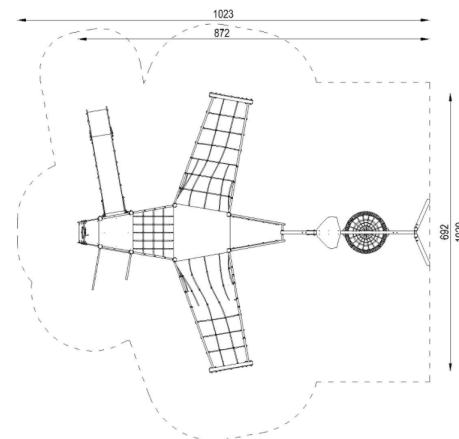

Lekställning Flygplan

Art.nr: 50026

Produktinformation

Vy ovanifrån med fallutrymme (cm)

Målgrupp (år): 3-5
 Längd (mm): 8720
 Bredd (mm): 6920
 Höjd (mm): 2550
 Säkerhetsområde (mm) : 10230 x 10290
 Fallutrymme (m²): 82,32
 Fri fallhöjd (mm): 2200
 Djup fundament (mm): 600
 Krav på stötdämpande underlag: ja
 Dimension största del (mm): 3300 x 750 x 500
 Vikt största del (kg): 70
 Reservdelar: ja

Vy från sidan med höjder/djup (m)

Material: pulverlackat galvaniserat stål, HDPE, galvaniserat stål, vattentät plywood, polykarbonat, polypropen, plast.

Produkten är tillverkad enligt
 SS-EN 1176:2017 Lekredskap och ytbeläggning
 - Del 1: Allmänna säkerhetskrav och provningsmetoder.