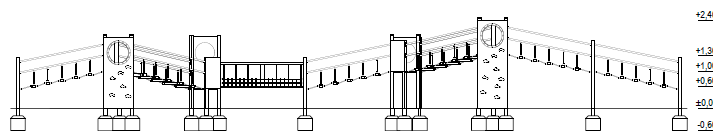

Material: pulverlackat galvaniserat stål,
HDPE, vattentät plywood, polypropen,
polykarbonat, plast.

Produkten är tillverkad enligt
SS-EN 1176:2017 Lekredskap och ytbeläggning
- Del 1: Allmänna säkerhetskrav och provnings-
metoder.

Vy från sidan med höjder/djup (m)