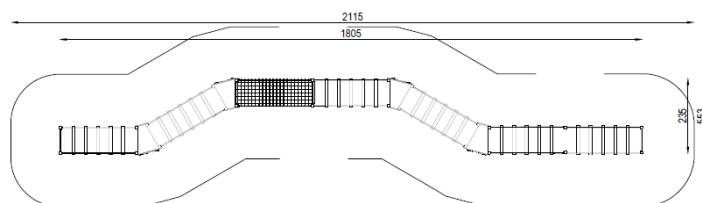

Motorikbro

Art.nr: 50025M

Produktinformation

Vy ovanifrån med fallutrymme (cm)

Målgrupp (år): 5-9
 Längd (mm): 18050
 Bredd (mm): 2350
 Höjd (mm): 2400
 Säkerhetsområde (mm) : 21150 x 5530
 Fallutrymme (m²): 86,98
 Fri fallhöjd (mm): 1800
 Djup fundament (mm): 600
 Krav på stötdämpande underlag: ja
 Dimension största del (mm): 2300 x 100 x 100
 Vikt största del (kg): 20
 Reservdelar: ja

Material: pulverlackat galvaniserat stål,
 HDPE, vattentät plywood, polypropen,
 polykarbonat, plast.

Produkten är tillverkad enligt
 SS-EN 1176:2017 Lekredskap och ytbeläggning
 - Del 1: Allmänna säkerhetskrav och provnings-
 metoder.