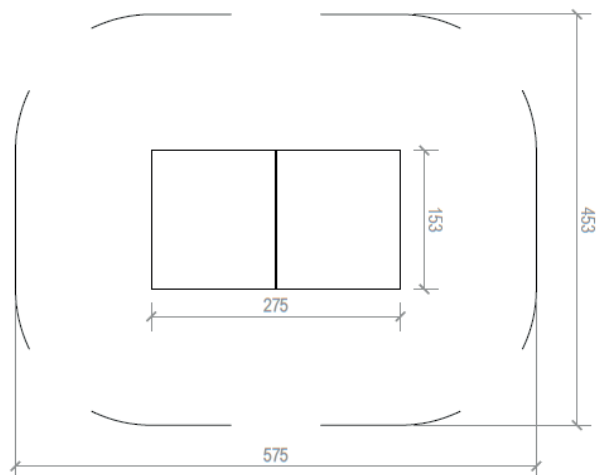

Material

Betong, varmförzinkat stål.

Produkten tillverkad enligt

SS-EN 1176:2017 Lekredskap och ytbeläggning -

Del 1: Allmänna säkerhetskrav och provningsmetoder

Vy ovanifrån med fallutrymme (cm)

Vy från sidan med höjder/djup (m)