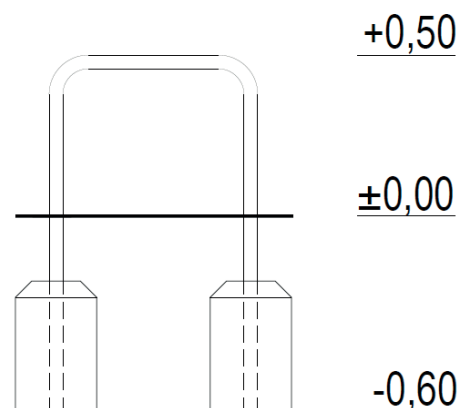

### Mått

Längd: 50 mm

Bredd: 650 mm

Höjd: 500 mm

Djup fundament: -600 mm

### Material

Varmförzinkat stål.

Vy ovanifrån med fallutrymme (cm)

Vy från sidan med höjder/djup (m)

**Utform**

Bjäre Plats 11, 218 45 Vintrie,  
 Tel. 0413-20 000, E-post: info@utform.se  
 www.utform.se