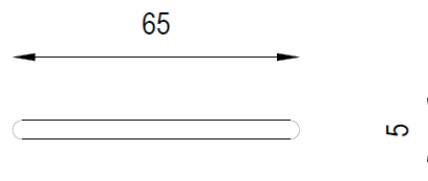

Material

Varmförzinkat stål.

Vy ovanifrån med fallutrymme (cm)