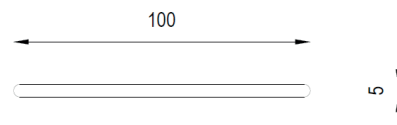

Material

Varmförzinkat stål.

Vy ovanifrån med fallutrymme (cm)