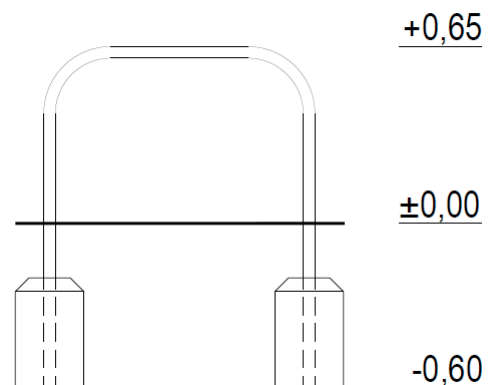

Pollare U100

Art.nr: 40018-100

Teknisk information

Mått

Längd: 50 mm

Bredd: 1000 mm

Höjd: 650 mm

Djup fundament: -600 mm

Material

Varmförzinkat stål.

Vy ovanifrån med fallutrymme (cm)

Vy från sidan med höjder/djup (m)

Utform

Bjäre Plats 11, 218 45 Vintrie,
Tel. 0413-20 000, E-post: info@utform.se
www.utform.se