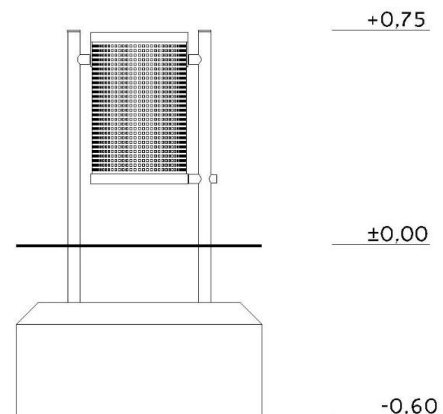

Papperskorg Art.nr: 40014

Teknisk information

Mått

Längd: 520 mm

Bredd: 340 mm

Höjd: 750 mm

Djup fundament: -600 mm

Material

Varmförzinkat stål, plast.

Vy ovanifrån med fallutrymme (cm)

Vy från sidan med höjder/djup (m)

Utform

Slipstengsgatan 6, 213 76 Malmö,
Tel. 0413-20 000, E-post: info@utform.se
www.utform.se