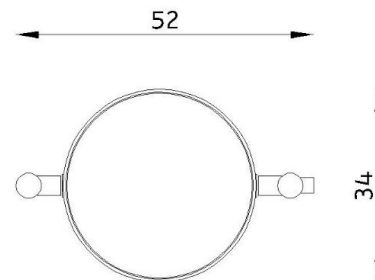

Papperskorg Art.nr: 40014

Teknisk information

Mått

Längd: 520 mm

Bredd: 340 mm

Höjd: 750 mm

Djup fundament: -600 mm

Material

Varmförzinkat stål, plast.

Vy ovanifrån med fallutrymme (cm)

Vy från sidan med höjder/djup (m)

Utform

Slipstengsgatan 6, 213 76 Malmö,
Tel. 0413-20 000, E-post: info@utform.se
www.utform.se