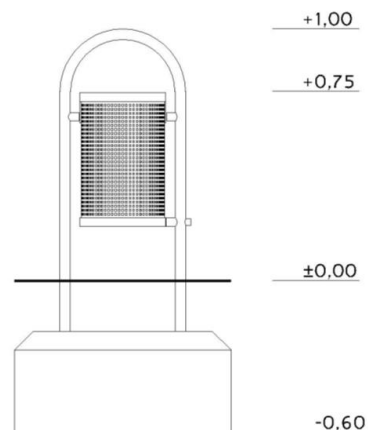

Papperskorg 50L Art.nr: 40013

Teknisk information

Mått

Längd: 520 mm

Bredd: 340 mm

Höjd: 1000 mm

Djup fundament: -600 mm

Material

Varmförzinkat stål.

Vy ovanifrån med fallutrymme (cm)

Vy från sidan med höjder/djup (m)

Utform

Slipstensgatan 6, 213 76 Malmö,
Tel. 0413-20 000, E-post: info@utform.se
www.utform.se