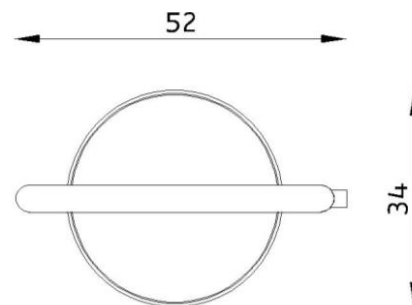

Papperskorg 50L Art.nr: 40013

Teknisk information

Mått

Längd: 520 mm

Bredd: 340 mm

Höjd: 1000 mm

Djup fundament: -600 mm

Material

Varmförzinkat stål.

Vy ovanifrån med fallutrymme (cm)

Vy från sidan med höjder/djup (m)

Utform

Slipstensgatan 6, 213 76 Malmö,
Tel. 0413-20 000, E-post: info@utform.se
www.utform.se