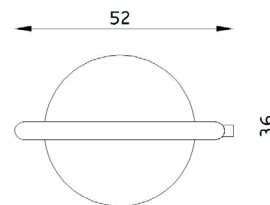

Papperskorg 50L med tak Art.nr: 40013-1

Teknisk information

Mått

Längd: 520 mm

Bredd: 360 mm

Höjd: 1000 mm

Djup fundament: -600 mm

Material

Varmförzinkat stål.

Vy ovanifrån med fallutrymme (cm)

Vy från sidan med höjder/djup (m)

Utform

Slipstensgatan 6, 213 76 Malmö,
Tel. 0413-20 000, E-post: info@utform.se
www.utform.se