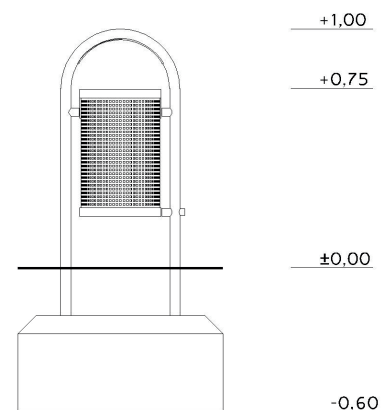

Papperskorg 50L med tak Art.nr: 40013-1

Teknisk information

Mått

Längd: 520 mm

Bredd: 360 mm

Höjd: 1000 mm

Djup fundament: -600 mm

Material

Varmförzinkat stål.

Vy ovanifrån med fallutrymme (cm)

Vy från sidan med höjder/djup (m)

Utform

Slipstensgatan 6, 213 76 Malmö,
Tel. 0413-20 000, E-post: info@utform.se
www.utform.se