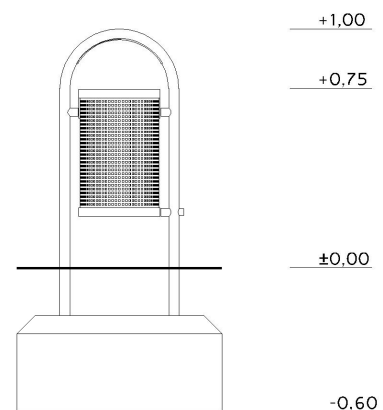

### Mått

Längd: 520 mm

Bredd: 360 mm

Höjd: 1000 mm

Djup fundament: -600 mm

### Material

Varmförzinkat stål.

Vy ovanifrån med fallutrymme (cm)

Vy från sidan med höjder/djup (m)

**Utform**

Slipstensgatan 6, 213 76 Malmö,  
 Tel. 0413-20 000, E-post: info@utform.se  
 www.utform.se