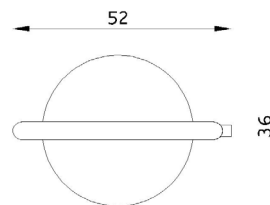

### Mått

Längd: 520 mm

Bredd: 360 mm

Höjd: 1000 mm

Djup fundament: -600 mm

### Material

Varmförzinkat stål.

Vy ovanifrån med fallutrymme (cm)

Vy från sidan med höjder/djup (m)

**Utform**

Slipstensgatan 6, 213 76 Malmö,  
 Tel. 0413-20 000, E-post: info@utform.se  
 www.utform.se